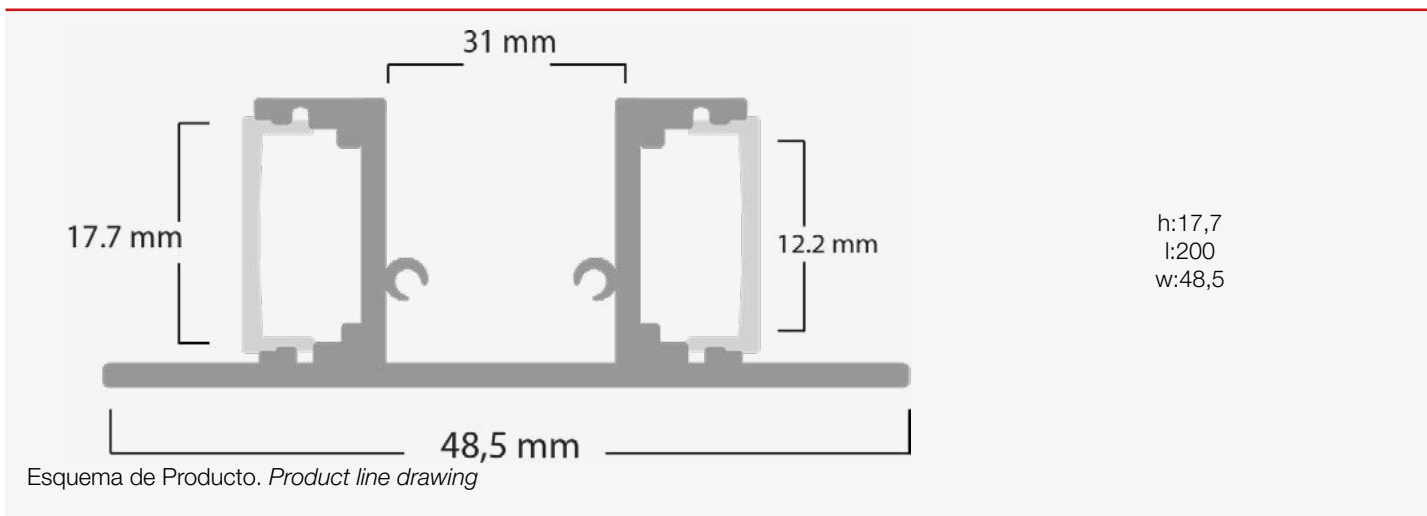

Garantías & Calidad. *Garantias & Qualidade*

*La garantía mencionada en nuestras fichas son de nivel básico. Roblan distribuye productos a nivel internacional y adapta el producto y su garantía a los requisitos y normativas de garantía específicos de cada país. También disponemos de opciones de garantía según los requerimientos de proyectos concretos. Por favor consulte con su agente comercial para verificar las opciones de garantía de su país. La garantía no cubre, accesorios, fuentes de luz intercambiables (como lámparas), ni baterías o acumuladores incluidos (si los hubiera).

* A garantia mencionada nas nossas fichas são de nível básico. A Roblan distribui produtos a nível internacional e adapta o produto e a sua garantia aos requisitos e normativas de garantia específicas de cada país. Também dispomos de opções de garantia segundo os requisitos de projetos concretos. Por favor, consulte o seu agente comercial para verificar as opções de garantia do seu país.

Datos Admin & Logística. *Dados Admin & Logística*

Referencia Producto. <i>Referência do Produto</i>	LEDAPS1849200A
Modelo	PERFIL SUPERFICIE
Serie. <i>Série</i>	Tiras LED <i>Fitas LED</i>
Tecnología. <i>Tecnologia</i>	LEDs <i>LEDs</i>
Clase ETIM. <i>Classe ETIM</i>	EC002707
Unidades/Embalaje. <i>Unidades/Embalagem</i>	1
Tipo Embalaje Unidad. <i>Tipo de Embalagem Unidade</i>	Brown Carton Box

Dimensiones. *Dimensões*

Instalación. *Instalação*

Instalación. <i>Instalação</i>	Superficie.
Lugar de Instalación. <i>Local de Instalação</i>	Pared, Suelo, Techo. <i>Parede</i>

En caso de rotura. *Em caso de quebra:* www.roblan.com

Última actualización: 2025-12-30 15:50:20 UTC+0000 Sujeto a cambios sin previo aviso. Utilizar datos más recientes.

Última atualização: 2025-12-30 15:50:20 UTC+0000 Sujeito a alterações sem aviso prévio. Utilizar os dados mais recentes.