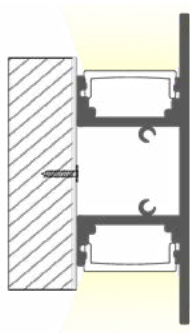

# LEDAPS1849200A

Perfil de aluminio de Superficie Y16 200cm 17,7 x 48,5 cm

Perfil de alumínio de superfície Y16 200cm 17,7 x 48,5mm