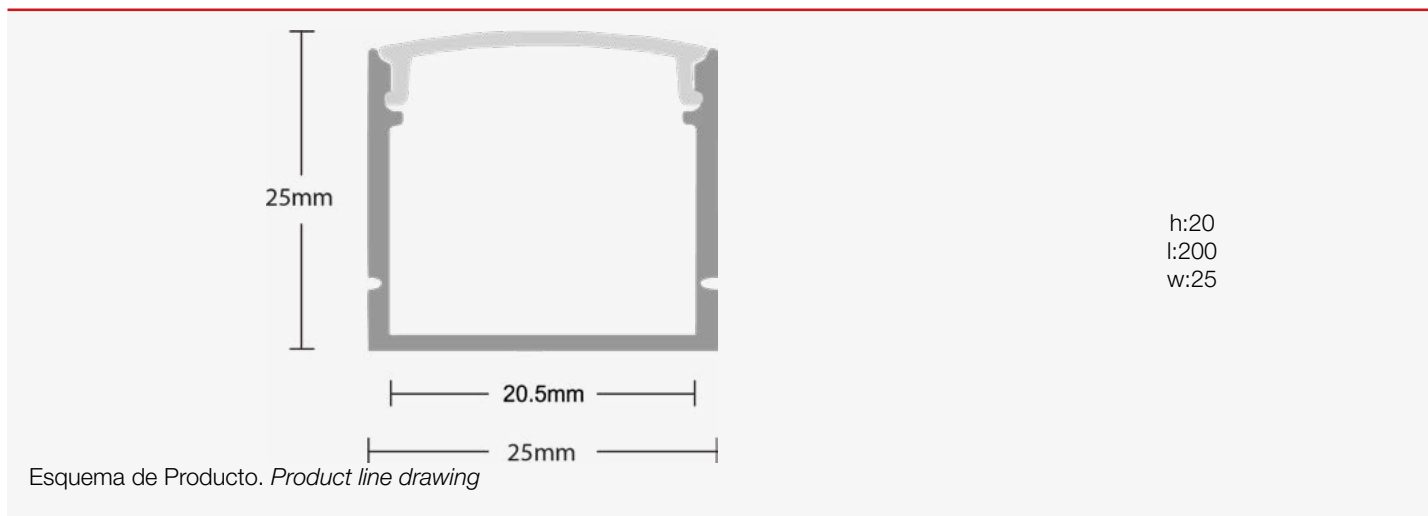

Garantías & Calidad. *Garantias & Qualidade*

*La garantía mencionada en nuestras fichas son de nivel básico. Roblan distribuye productos a nivel internacional y adapta el producto y su garantía a los requisitos y normativas de garantía específicos de cada país. También disponemos de opciones de garantía según los requerimientos de proyectos concretos. Por favor consulte con su agente comercial para verificar las opciones de garantía de su país. La garantía no cubre, accesorios, fuentes de luz intercambiables (como lámparas), ni baterías o acumuladores incluidos (si los hubiera).

* A garantia mencionada nas nossas fichas são de nível básico. A Roblan distribui produtos a nível internacional e adapta o produto e a sua garantia aos requisitos e normativas de garantia específicas de cada país. Também dispomos de opções de garantia segundo os requisitos de projetos concretos. Por favor, consulte o seu agente comercial para verificar as opções de garantia do seu país.

Datos Admin & Logística. *Dados Admin & Logística*

Referencia Producto. <i>Referência do Produto</i>	LEDAPS2525200A
Modelo	PERFIL SUPERFICIE
Serie. <i>Série</i>	Tiras LED <i>Fitas LED</i>
Tecnología. <i>Tecnologia</i>	LEDs <i>LEDs</i>
Clase ETIM. <i>Classe ETIM</i>	EC002707
Unidades/Embalaje. <i>Unidades/Embalagem</i>	1
Tipo Embalaje Unidad. <i>Tipo de Embalagem Unidade</i>	Brown Carton Box

Dimensiones. *Dimensões*

Instalación. *Instalação*

Instalación. <i>Instalação</i>	Superficie.
Lugar de Instalación. <i>Local de Instalação</i>	Pared, Suelo, Techo. <i>Parede</i>

En caso de rotura. *Em caso de quebra:* www.roblan.com

Última actualización: 2025-12-30 15:50:20 UTC+0000 Sujeto a cambios sin previo aviso. Utilizar datos más recientes.

Última atualização: 2025-12-30 15:50:20 UTC+0000 Sujeito a alterações sem aviso prévio. Utilizar os dados mais recentes.