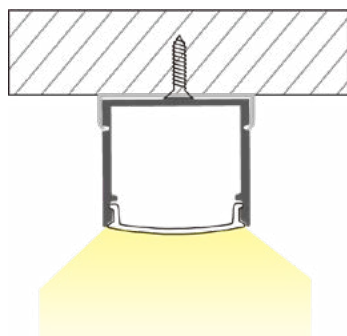

LEDAPS2525200A

Perfil de Aluminio de Superficie Y20 25x25mm 200cm Negro

Perfil de alumínio de superfície Y20 25x25mm 200cm Preto

Información Material. Informação de Material

| | |
|---------------------|-------------------------------|
| Base | Aluminio. <i>Aluminio</i> |
| Difusor | PC Opalino. <i>PC Opalino</i> |
| Color. <i>Color</i> | Plata. <i>Prata</i> |