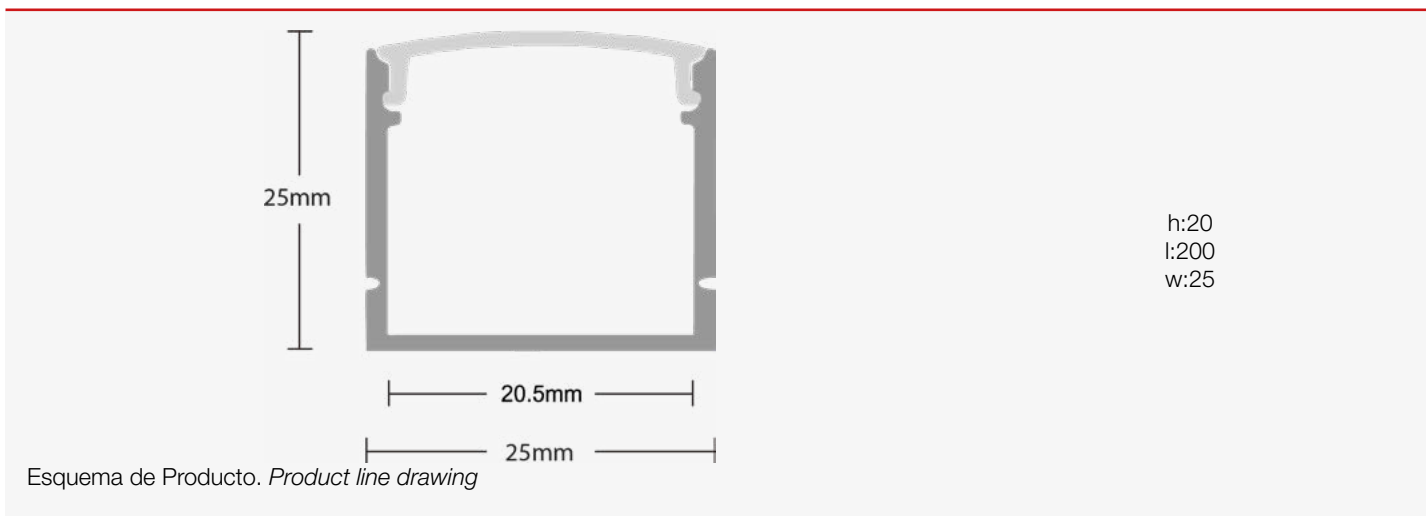

Garantías & Calidad. *Garantias & Qualidade*

*La garantía mencionada en nuestras fichas son de nivel básico. Roblan distribuye productos a nivel internacional y adapta el producto y su garantía a los requisitos y normativas de garantía específicos de cada país. También disponemos de opciones de garantía según los requerimientos de proyectos concretos. Por favor consulte con su agente comercial para verificar las opciones de garantía de su país. La garantía no cubre, accesorios, fuentes de luz intercambiables (como lámparas), ni baterías o acumuladores incluidos (si los hubiera).

* A garantia mencionada nas nossas fichas são de nível básico. A Roblan distribui produtos a nível internacional e adapta o produto e a sua garantia aos requisitos e normativas de garantia específicas de cada país. Também dispomos de opções de garantia segundo os requisitos de projetos concretos. Por favor, consulte o seu agente comercial para verificar as opções de garantia do seu país.

Datos Admin & Logística. *Dados Admin & Logística*

Referencia Producto. <i>Referência do Produto</i>	LEDAPS2525200N
Modelo	PERFIL SUPERFICIE
Serie. <i>Série</i>	Tiras LED <i>Fitas LED</i>
Tecnología. <i>Tecnologia</i>	LEDs <i>LEDs</i>
Clase ETIM. <i>Classe ETIM</i>	EC002707
Unidades/Embalaje. <i>Unidades/Embalagem</i>	1
Tipo Embalaje Unidad. <i>Tipo de Embalagem Unidade</i>	Brown Carton Box

Dimensiones. *Dimensões*

Instalación. *Instalação*

Instalación. <i>Instalação</i>	Superficie.
Lugar de Instalación. <i>Local de Instalação</i>	Pared, Suelo, Techo. <i>Parede</i>

En caso de rotura. *Em caso de quebra:* www.roblan.com

Última actualización: 2025-12-30 15:50:20 UTC+0000 Sujeto a cambios sin previo aviso. Utilizar datos más recientes.

Última atualização: 2025-12-30 15:50:20 UTC+0000 Sujeito a alterações sem aviso prévio. Utilizar os dados mais recentes.