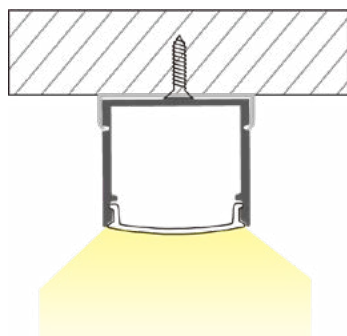

LEDAPS2525200N

Perfil de Aluminio de Superficie Y20 25x25mm 200cm Negro

Perfil de alumínio de superfície Y20 25x25mm 200cm Preto

Información Material. Informação de Material

Base	Aluminio. <i>Aluminio</i>
Difusor	PC Opalino. <i>PC Opalino</i>
Color. <i>Color</i>	Plata. <i>Prata</i>