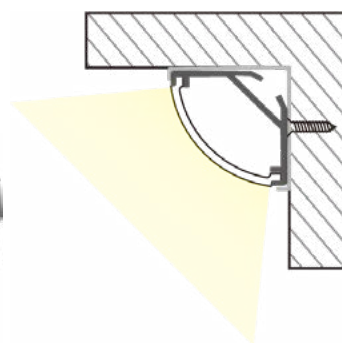

LEDAPS3030200A

Perfil de Aluminio de Superficie Y18 PC30 200cm 29,7x29,7cm

Perfil de alumínio de superfície Y18 PC30 200cm 29,7x29,7mm

Información Material. Informação de Material

Base	Aluminio. <i>Aluminio</i>
Difusor	PC Opalino. <i>PC Opalino</i>
Color. <i>Color</i>	Plata. <i>Prata</i>