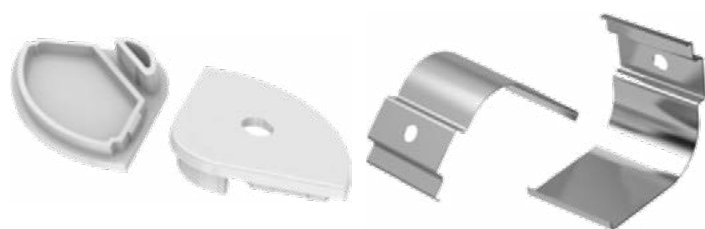

LEDAPS3030200A

Perfil de Aluminio de Superficie Y18 PC30 200cm 29,7x29,7cm

Perfil de alumínio de superfície Y18 PC30 200cm 29,7x29,7mm

Información Material. Informação de Material

Base	Aluminio. <i>Aluminio</i>
Difusor	PC Opalino. <i>PC Opalino</i>
Color. <i>Color</i>	Plata. <i>Prata</i>

Datos Admin & Logística. *Dados Admin & Logística*

Referencia Producto. <i>Referência do Produto</i>	LEDAPS3030200A
Modelo	PERFIL SUPERFICIE ESQUINA
Serie. <i>Série</i>	Tiras LED <i>Fitas LED</i>
Tecnología. <i>Tecnologia</i>	LEDs <i>LEDs</i>
Clase ETIM. <i>Classe ETIM</i>	EC002707
Unidades/Embalaje. <i>Unidades/Embalagem</i>	1
Tipo Embalaje Unidad. <i>Tipo de Embalagem Unidade</i>	Brown Carton Box