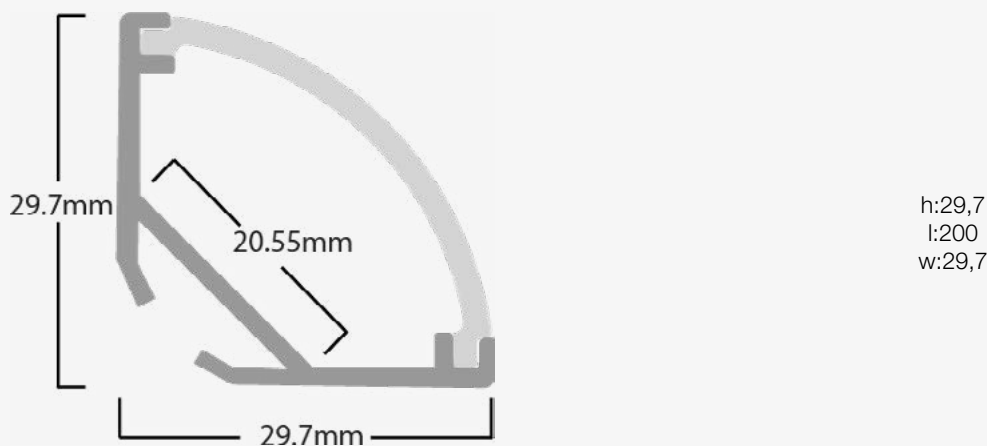

Garantías & Calidad. *Garantias & Qualidade*

*La garantía mencionada en nuestras fichas son de nivel básico. Roblan distribuye productos a nivel internacional y adapta el producto y su garantía a los requisitos y normativas de garantía específicos de cada país. También disponemos de opciones de garantía según los requerimientos de proyectos concretos. Por favor consulte con su agente comercial para verificar las opciones de garantía de su país. La garantía no cubre, accesorios, fuentes de luz intercambiables (como lámparas), ni baterías o acumuladores incluidos (si los hubiera).

* A garantia mencionada nas nossas fichas são de nível básico. A Roblan distribui produtos a nível internacional e adapta o produto e a sua garantia aos requisitos e normativas de garantia específicas de cada país. Também dispomos de opções de garantia segundo os requisitos de projetos concretos. Por favor, consulte o seu agente comercial para verificar as opções de garantia do seu país.

Datos Admin & Logística. *Dados Admin & Logística*

Referencia Producto. <i>Referência do Produto</i>	LEDAPS3030200A
Modelo	PERFIL SUPERFICIE ESQUINA
Serie. <i>Série</i>	Tiras LED <i>Fitas LED</i>
Tecnología. <i>Tecnologia</i>	LEDs <i>LEDs</i>
Clase ETIM. <i>Classe ETIM</i>	EC002707
Unidades/Embalaje. <i>Unidades/Embalagem</i>	1
Tipo Embalaje Unidad. <i>Tipo de Embalagem Unidade</i>	Brown Carton Box

Dimensiones. *Dimensões*

Esquema de Producto. *Product line drawing*

Instalación. *Instalação*

Instalación. <i>Instalação</i>	Superficie.
Lugar de Instalación. <i>Local de Instalação</i>	Pared, Suelo, Techo. <i>Parede</i>

En caso de rotura. *Em caso de quebra:* www.roblan.com

Última actualización: 2025-12-30 15:50:20 UTC+0000 Sujeto a cambios sin previo aviso. Utilizar datos más recientes.

Última atualização: 2025-12-30 15:50:20 UTC+0000 Sujeito a alterações sem aviso prévio. Utilizar os dados mais recentes.