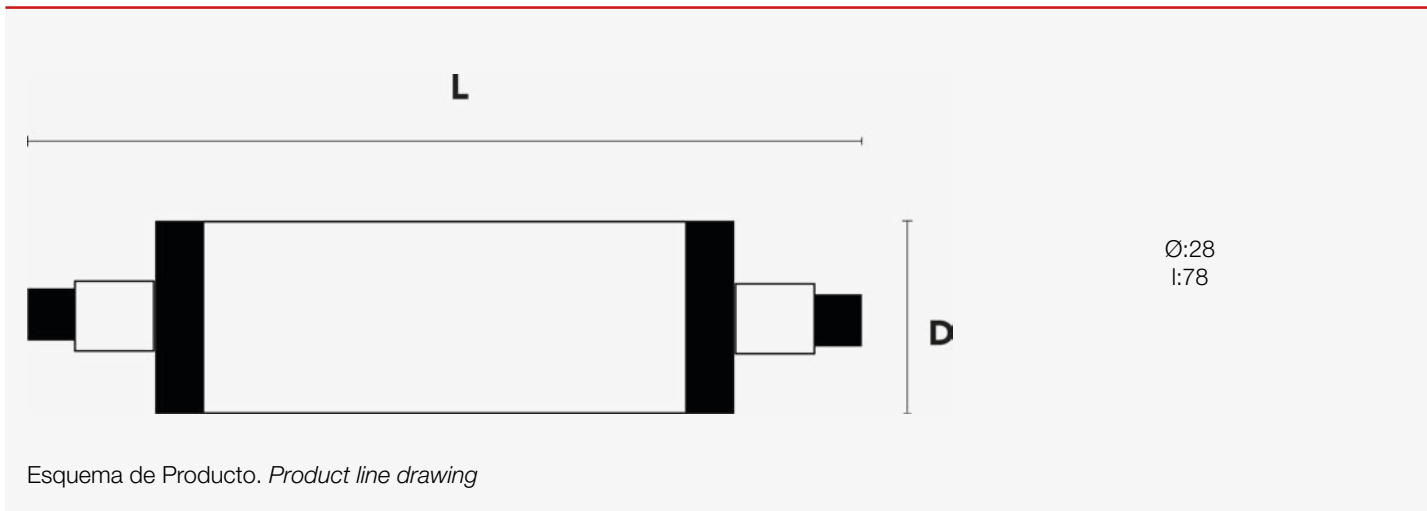

Datos Admin & Logística. *Dados Admin & Logística*

MEAS Embalaje Unitario. <i>MEDIDAS Embalagem Unitária</i>	9x48x4,8
MEAS Carton. <i>MEDIDAS Caixa</i>	285x26x26,5
Peso Bruto Embalaje Externo. <i>Peso Bruto Embalagem Externa</i>	2,3
Peso Neto Embalaje Externo. <i>Peso Líquido Embalagem Externa</i>	1,2

Dimensiones. *Dimensões*

Instalación. *Instalação*

Peso producto. <i>Peso do produto</i>	0,04Kg

En caso de rotura. *Em caso de quebra:* www.roblan.com

Última actualización: 2025-12-30 15:48:48 UTC+0000 Sujeto a cambios sin previo aviso. Utilizar datos más recientes.

Última atualização: 2025-12-30 15:48:48 UTC+0000 Sujeito a alterações sem aviso prévio. Utilizar os dados mais recentes.