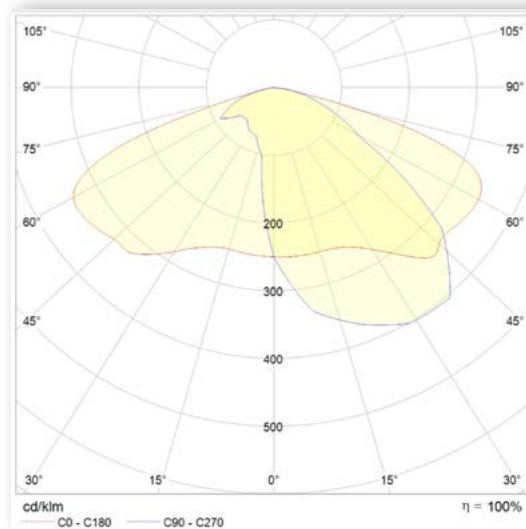

LENS15671MHLV2

Optica de 156°x71° para proyectores MHLF/MHLX V2

Ótica 156°x71° para projetores MHLF/MHLX V2

Información Lumínica. Informação Luminosa

Ángulo Apertura. Ângulo de Abertura 156x71

Datos Admin & Logística. Dados Admin & Logística