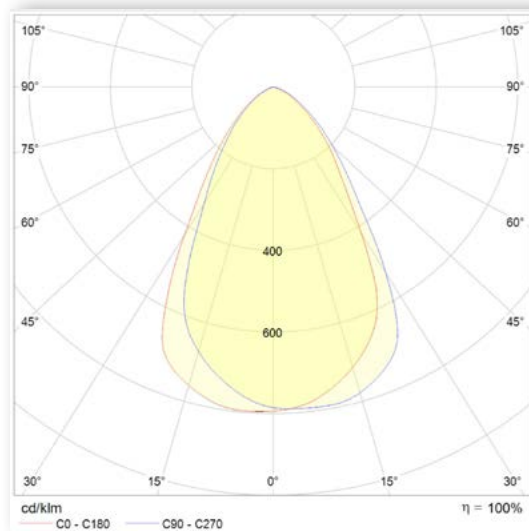

## LENS60F3V5

Óptica de 60° para campanas ASTRO F3 - V5 (100-150-200W)

Óptica de 60° para exaustores ASTRO F3-V5 (100-150-200W)