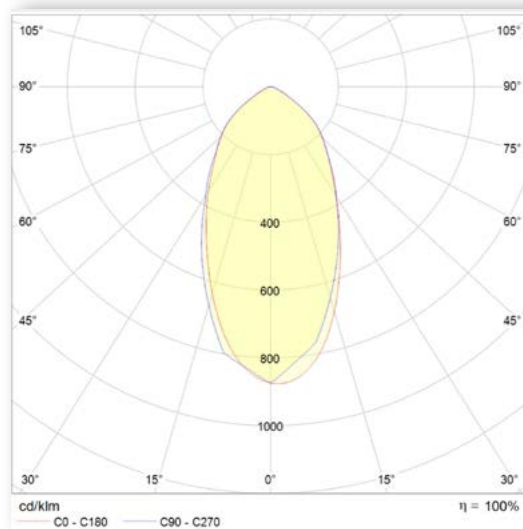

LENS60MHLV2

Optica de 60° para proyectores MHLF/MHLX V2

Ótica 60° para projetores MHLF/MHLX V2

Información Lumínica. Informação Luminosa

Ángulo Apertura. Ângulo de Abertura 60°

Datos Admin & Logística. Dados Admin & Logística