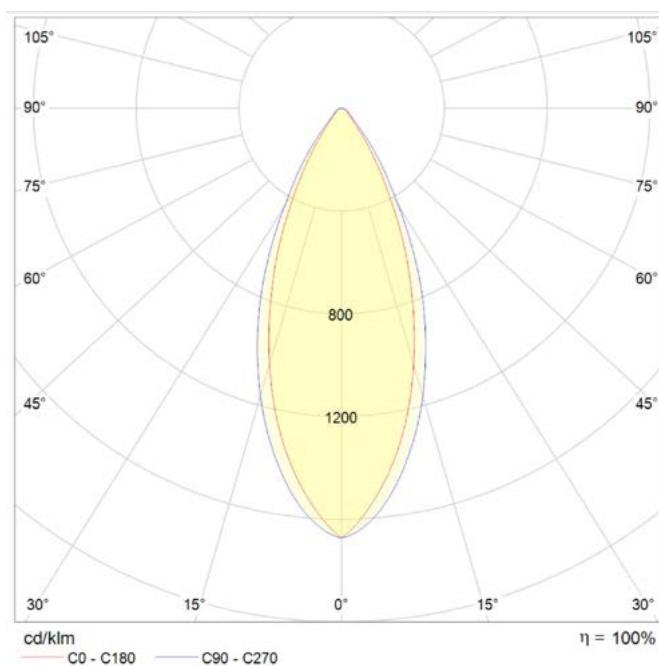

Especificaciones Ópticas. Especificações Ópticas

En caso de rotura. Em caso de quebra: www.roblan.com

Última actualización: 2025-12-30 15:50:00 UTC+0000 Sujeto a cambios sin previo aviso. Utilizar datos más recientes.

Última atualização: 2025-12-30 15:50:00 UTC+0000 Sujeito a alterações sem aviso prévio. Utilizar os dados mais recentes.