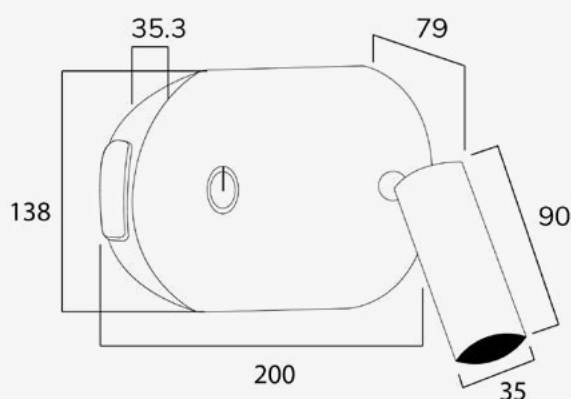

Datos Admin & Logística. Dados Admin & Logística

Referencia Producto. <i>Referência do Produto</i>	LIVRO3439BC
---	-------------

Datos Admin & Logística. *Dados Admin & Logística*

Modelo	MAGZ
Gama	LED TOP
Serie. Série	Interior Decorativo <i>Decoração Interior</i>
Tecnología. Tecnologia	LEDs <i>LEDs</i>
Código de Barras	8435298043439
Unidades/Embalaje. Unidades/Embalagem	12
MEAS Carton. MEDIDAS Caixa	295x33x45,5
Peso Bruto Embalaje Externo. Peso Bruto Embalagem Externa	9,1
Peso Neto Embalaje Externo. Peso Líquido Embalagem Externa	6,24

Dimensiones. *Dimensões*

h:79
l:200
w:138

Esquema de Producto. *Product line drawing*

Instalación. *Instalação*

Peso producto. Peso do produto	0,67Kg
Instalación. Instalação	Superficie.
Lugar de Instalación. Local de Instalação	Pared. Parede