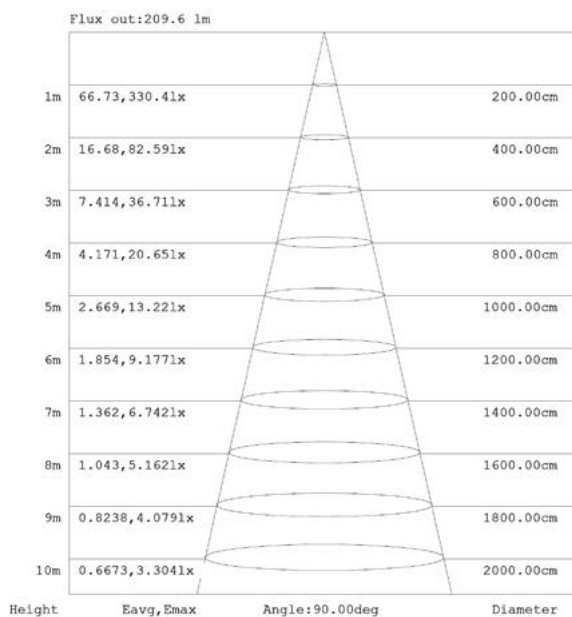

Especificaciones Ópticas. Especificações Ópticas

En caso de rotura. Em caso de quebra: www.roblan.com

Última actualización: 2025-12-30 15:50:00 UTC+0000 Sujeto a cambios sin previo aviso. Utilizar datos más recientes.

Última atualização: 2025-12-30 15:50:00 UTC+0000 Sujeito a alterações sem aviso prévio. Utilizar os dados mais recentes.