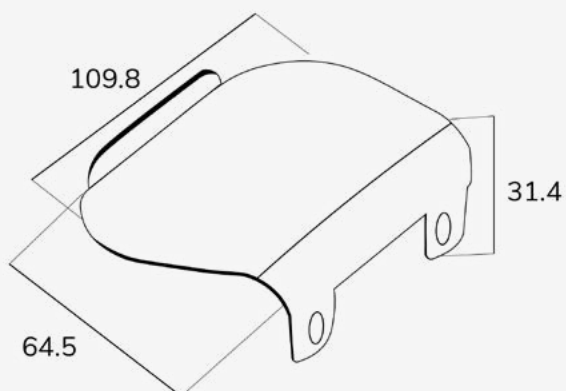

EAN: 8435298043453

LIVRO3453B

Accesorio para Aplique MAGZ soporte telefono - Blanco

Acessório para Aplique MAGZ suporte de telemóvel – Branco

Información Material. Informação de Material

Color. <i>Color</i>	Blanco. <i>Branco</i>
Datos Admin & Logística. Dados Admin & Logística	
Referencia Producto. <i>Referência do Produto</i>	LIVRO3453B
Modelo	ACCESS MAGZ
Gama	LED TOP
Serie. <i>Série</i>	Interior Decorativo 0715
Tecnología. <i>Tecnologia</i>	Accesorio LED <i>Acessórios LED</i>
Código de Barras	8435298043453
Unidades/Embalaje. <i>Unidades/Embalagem</i>	120
MEAS Carton. <i>MEDIDAS Caixa</i>	19x175x24,5
Peso Bruto Embalaje Externo. <i>Peso Bruto Embalagem Externa</i>	10,9
Peso Neto Embalaje Externo. <i>Peso Líquido Embalagem Externa</i>	9,6

Dimensiones. *Dimensões*

h:31,4
l:109,8
w:64,5

Esquema de Producto. *Product line drawing*

Instalación. *Instalação*

Peso producto. *Peso do produto*

0,15Kg

En caso de rotura. *Em caso de quebra:* www.roblan.com