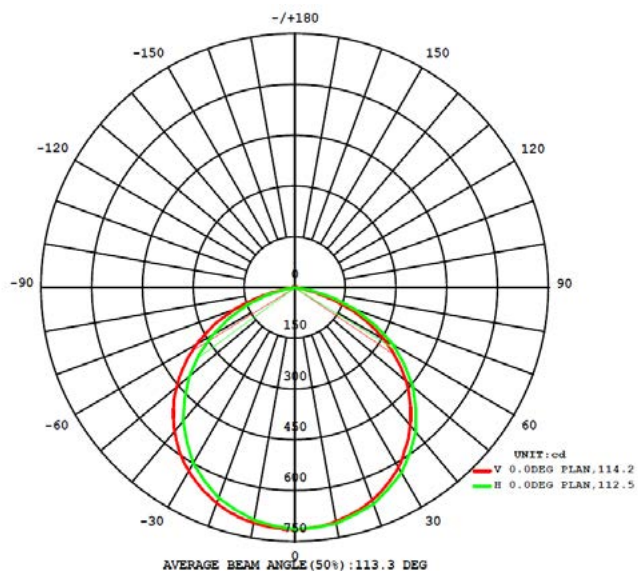

Especificaciones Ópticas. Especificações Ópticas

Opciones a medida. Opções à medida

En la siguiente tabla encontrará información sobre opciones de fabricación especial a medida. La tabla no contiene todas las opciones posibles. Para cualquier otra configuración por favor ponerse en contacto con Roblan.
Na tabela seguinte encontrará informação sobre opções de fabrico especial à medida. A tabela não contém todas as opções possíveis. Para qualquer outra configuração por favor entre em contacto com a Roblan.

Opciones de Emergencias externas.	ROB60123, ROB70123
Opções de Emergência