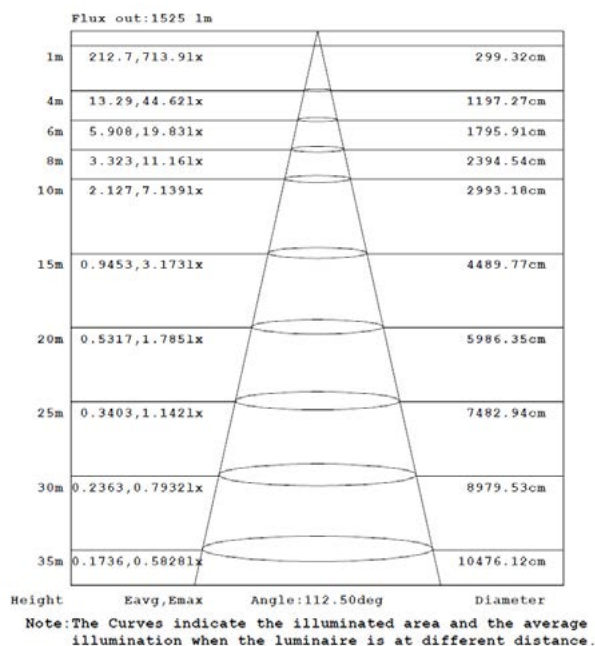

Especificaciones Ópticas. Especificações Ópticas

Opciones a medida. Opções à medida

En la siguiente tabla encontrará información sobre opciones de fabricación especial a medida. La tabla no contiene todas las opciones posibles. Para cualquier otra configuración por favor ponerse en contacto con Roblan.
Na tabela seguinte encontrará informação sobre opções de fabrico especial à medida. A tabela não contém todas as opções possíveis. Para qualquer outra configuração por favor entre em contacto com a Roblan.

Opciones de Emergencias externas.	ROB60123, ROB70123
Opções de Emergência