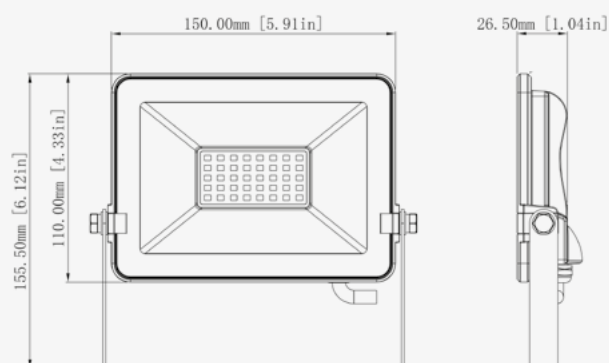

2011/65/EU,2014/30/EU,2014/35/EU

Datos Admin & Logística. Dados Admin & Logística

Referencia Producto. <i>Referência do Produto</i>	MHLF20C
Modelo	MHL F Low
Gama	LED TOP
Serie. <i>Série</i>	Proyectores LED <i>Projetores LED</i>
Tecnología. <i>Tecnologia</i>	LEDs <i>LEDs</i>
Código de Barras	8435298029228
Clase ETIM. <i>Classe ETIM</i>	EC001744
Unidades/Embalaje. <i>Unidades/Embalagem</i>	24
Tipo Embalaje Unidad. <i>Tipo de Embalagem Unidade</i>	Brown Carton Box
MEAS Embalaje Unitario. <i>MEDIDAS Embalagem Unitária</i>	4,5x155x18,5
MEAS Carton. <i>MEDIDAS Caixa</i>	205x39x49
Peso Bruto Embalaje Externo. <i>Peso Bruto Embalagem Externa</i>	11,97
Peso Neto Embalaje Externo. <i>Peso Líquido Embalagem Externa</i>	10,8

Dimensiones. Dimensões

h:110
l:150
w:26,5

 Esquema de Producto. *Product line drawing*
Instalación. Instalação

 Peso producto. *Peso do produto*

0,44Kg

 Instalación. *Instalação*

Superficie.

 Lugar de Instalación. *Local de Instalação*