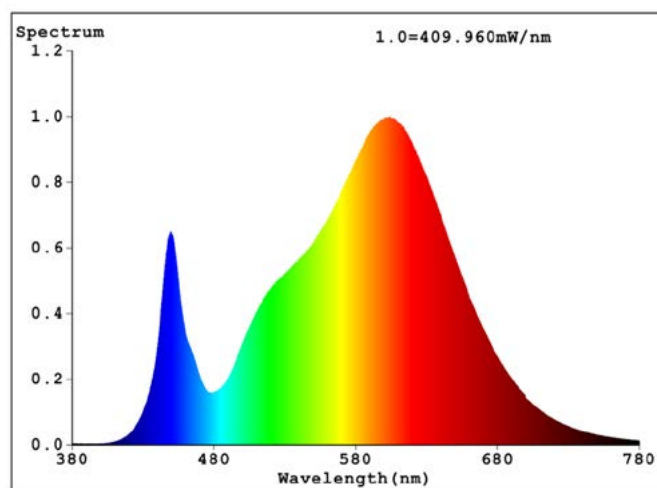

Especificaciones Ópticas. Especificações Ópticas