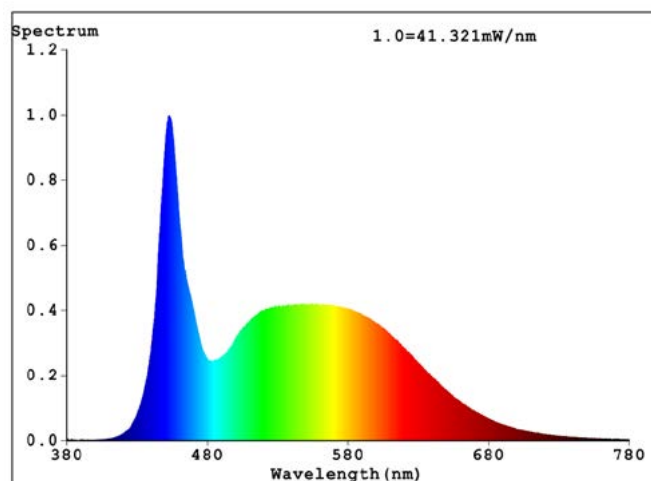

Especificaciones Ópticas. Especificações Ópticas