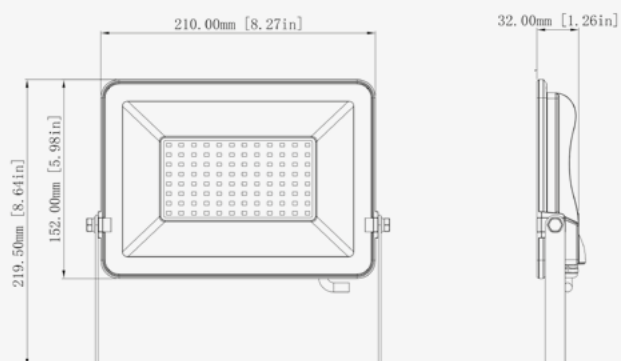

2011/65/EU,2014/30/EU,2014/35/EU

Datos Admin & Logística. Dados Admin & Logística

Referencia Producto. <i>Referência do Produto</i>	MHLF50B
Modelo	MHL F Low
Gama	LED TOP
Serie. <i>Série</i>	Proyectores LED <i>Projetores LED</i>
Tecnología. <i>Tecnologia</i>	LEDs <i>LEDs</i>
Código de Barras	8435298029266
Clase ETIM. <i>Classe ETIM</i>	EC001744
Unidades/Embalaje. <i>Unidades/Embalagem</i>	12
Tipo Embalaje Unidad. <i>Tipo de Embalagem Unidade</i>	Brown Carton Box
MEAS Embalaje Unitario. <i>MEDIDAS Embalagem Unitária</i>	5x18x24,5
MEAS Carton. <i>MEDIDAS Caixa</i>	175x38x51
Peso Bruto Embalaje Externo. <i>Peso Bruto Embalagem Externa</i>	11,72
Peso Neto Embalaje Externo. <i>Peso Líquido Embalagem Externa</i>	10,8

Dimensiones. Dimensões

h:152
l:210
w:32

 Esquema de Producto. *Product line drawing*
Instalación. Instalação

 Peso producto. *Peso do produto*

0,81Kg

 Instalación. *Instalação*

Superficie.

 Lugar de Instalación. *Local de Instalação*