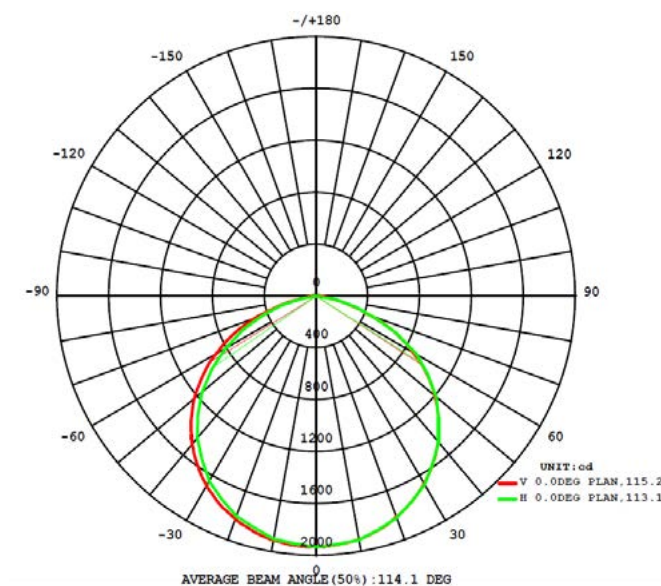

Especificaciones Ópticas. *Especificações Ópticas*

Opciones a medida. *Opções à medida*

En la siguiente tabla encontrará información sobre opciones de fabricación especial a medida. La tabla no contiene todas las opciones posibles. Para cualquier otra configuración por favor ponerse en contacto con Roblan.

Na tabela seguinte encontrará informação sobre opções de fabrico especial à medida. A tabela não contém todas as opções possíveis. Para qualquer outra configuração por favor entre em contacto com a Roblan.

Opciones de Emergencias externas.	ROB60123, ROB70123
<i>Opções de Emergência</i>	

En caso de rotura. *Em caso de quebra:* www.roblan.com

Última actualización: 2025-12-30 15:49:02 UTC+0000 Sujeto a cambios sin previo aviso. Utilizar datos más recientes.

Última atualização: 2025-12-30 15:49:02 UTC+0000 Sujeito a alterações sem aviso prévio. Utilizar os dados mais recentes.