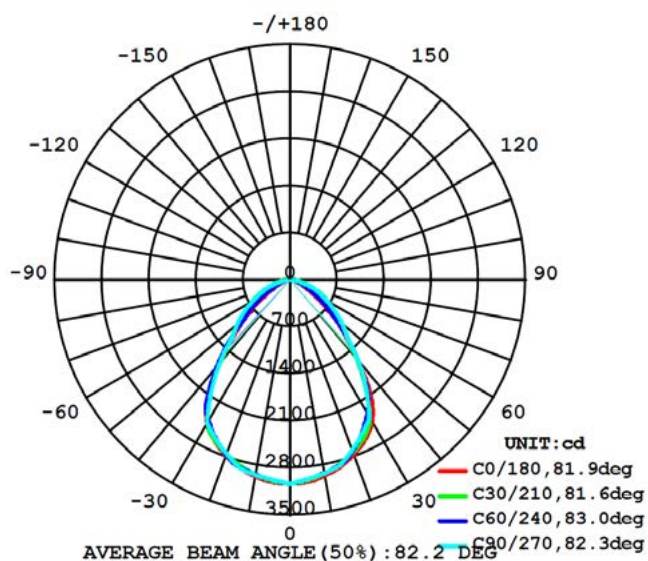

Especificaciones Ópticas. Especificações Ópticas

Opciones a medida. Opções à medida

En la siguiente tabla encontrará información sobre opciones de fabricación especial a medida. La tabla no contiene todas las opciones posibles. Para cualquier otra configuración por favor ponerse en contacto con Roblan.
Na tabela seguinte encontrará informação sobre opções de fabrico especial à medida. A tabela não contém todas as opções possíveis. Para qualquer outra configuração por favor entre em contacto com a Roblan.

Otras opciones de Regulación. Outras opções de Regulação	D6, D3, D4, D1, D5
Opciones de Emergencias integradas. Opções de emergência integradas.	E13, E5, E17, E20, E22