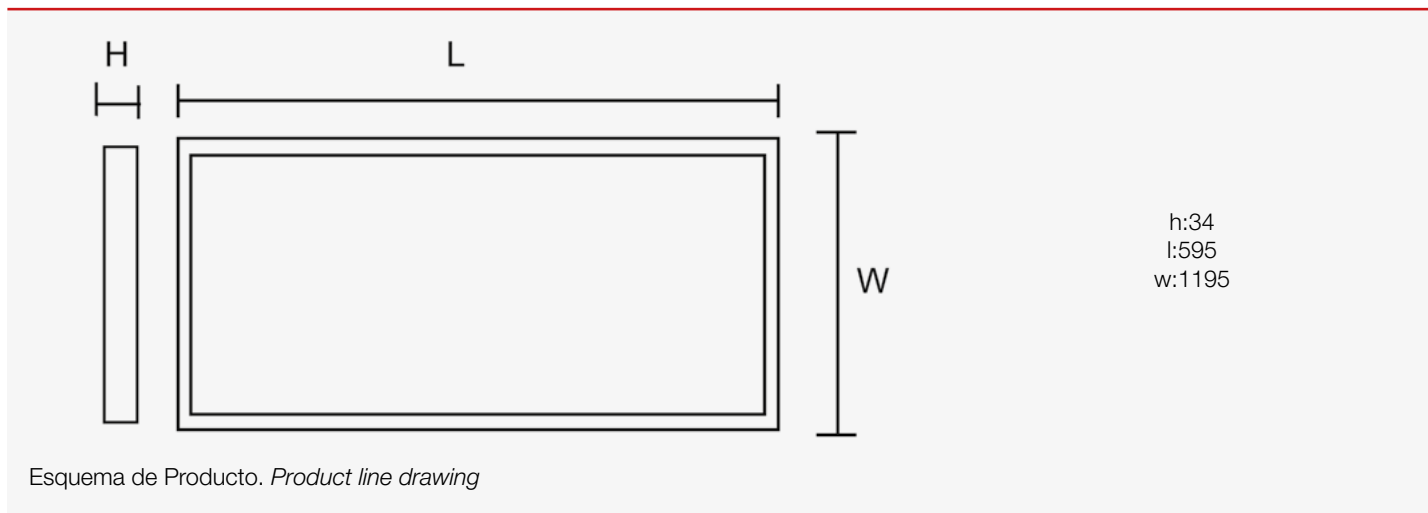

Avisos & Precauciones. *Avisos & Precauções*

Rango de Temperatura (Uso). <i>Intervalo de Temperatura</i>	-20°C ~ +40°C
---	---------------

Dimensiones. *Dimensões*

Instalación. *Instalação*

Peso producto. <i>Peso do produto</i>	4,2Kg
Instalación. <i>Instalação</i>	Superficie, Suspensión, Empotrado.
Lugar de Instalación. <i>Local de Instalação</i>	Techo.