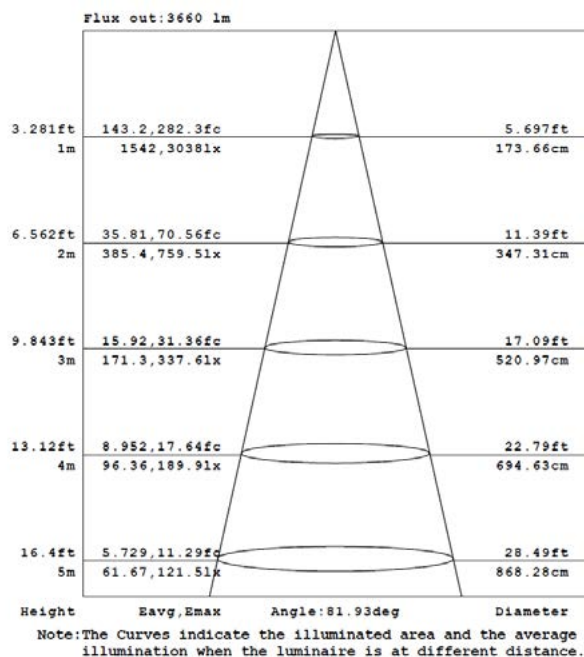

Especificaciones Ópticas. Especificações Ópticas

Opciones a medida. Opções à medida

En la siguiente tabla encontrará información sobre opciones de fabricación especial a medida. La tabla no contiene todas las opciones posibles. Para cualquier otra configuración por favor ponerse en contacto con Roblan.
Na tabela seguinte encontrará informação sobre opções de fabrico especial à medida. A tabela não contém todas as opções possíveis. Para qualquer outra configuração por favor entre em contacto com a Roblan.

Otras opciones de Regulación. Outras opções de Regulação	D6, D3, D4, D1, D5
Opciones de Emergencias integradas. Opções de emergência integradas.	E13, E5, E17, E20, E22