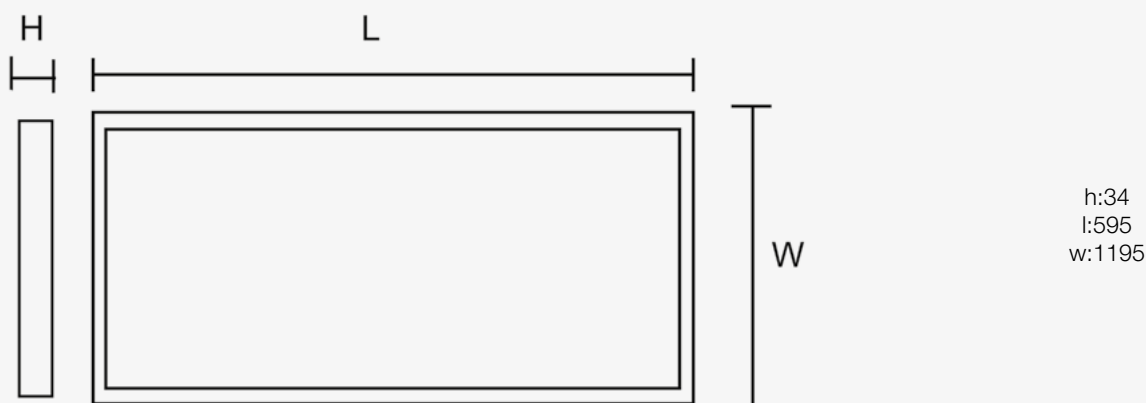

Datos Admin & Logística. *Dados Admin & Logística*

Serie. <i>Série</i>	Pantallas <i>Painéis</i>
Tecnología. <i>Tecnologia</i>	LEDs <i>LEDs</i>
Código de Barras	8435298033317
Clase ETIM. <i>Classe ETIM</i>	EC002892
Unidades/Embalaje. <i>Unidades/Embalagem</i>	4
Tipo Embalaje Unidad. <i>Tipo de Embalagem Unidade</i>	Brown Carton Box
MEAS Carton. <i>MEDIDAS Caixa</i>	68x225x134
Peso Bruto Embalaje Externo. <i>Peso Bruto Embalagem Externa</i>	22
Peso Neto Embalaje Externo. <i>Peso Líquido Embalagem Externa</i>	20

Avisos & Precauciones. *Avisos & Precauções*

Rango de Temperatura (Uso). <i>Intervalo de Temperatura</i>	-20°C ~ +40°C

Dimensiones. *Dimensões*

Esquema de Producto. *Product line drawing*

Instalación. *Instalação*

Peso producto. <i>Peso do produto</i>	4,2Kg
Instalación. <i>Instalação</i>	Superficie, Suspensión, Empotrado.
Lugar de Instalación. <i>Local de Instalação</i>	Techo.