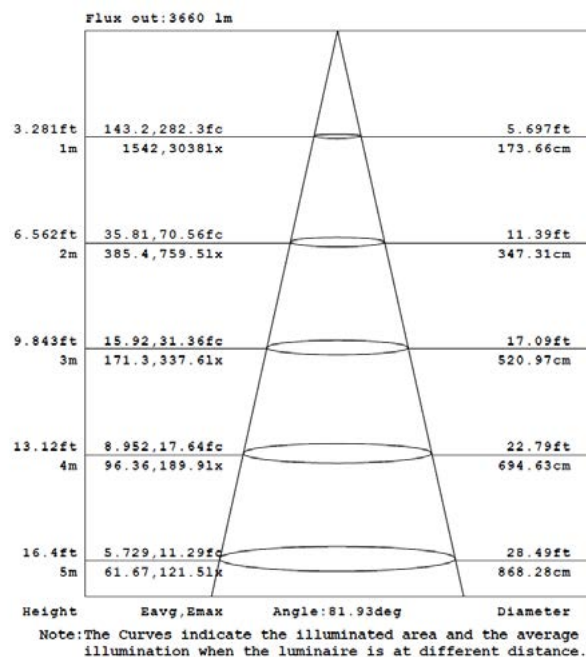

Especificaciones Ópticas. Especificações Ópticas

Opciones a medida. Opções à medida

En la siguiente tabla encontrará información sobre opciones de fabricación especial a medida. La tabla no contiene todas las opciones posibles. Para cualquier otra configuración por favor ponerse en contacto con Roblan.
Na tabela seguinte encontrará informação sobre opções de fabrico especial à medida. A tabela não contém todas as opções possíveis. Para qualquer outra configuração por favor entre em contacto com a Roblan.

Otras opciones de Regulación. Outras opções de Regulação	D6, D3, D4, D1, D5
Opciones de Emergencias integradas. Opções de emergência integradas.	E13, E5, E17, E20, E22