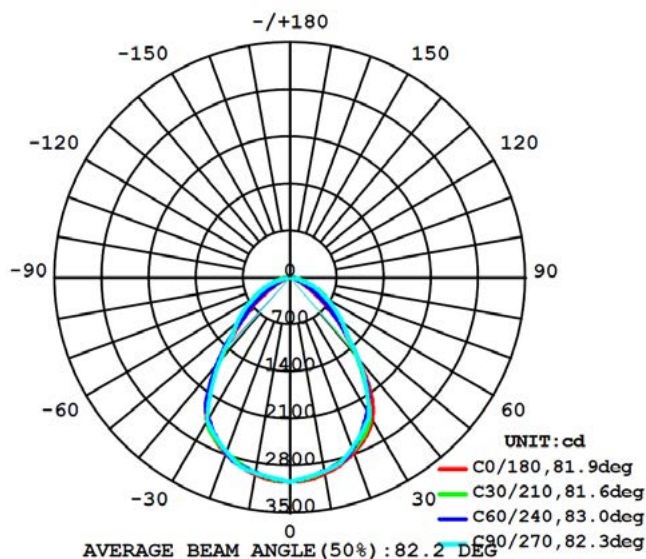

Especificaciones Ópticas. Especificações Ópticas

Opciones a medida. Opções à medida

En la siguiente tabla encontrará información sobre opciones de fabricación especial a medida. La tabla no contiene todas las opciones posibles. Para cualquier otra configuración por favor ponerse en contacto con Roblan.
Na tabela seguinte encontrará informação sobre opções de fabrico especial à medida. A tabela não contém todas as opções possíveis. Para qualquer outra configuração por favor entre em contacto com a Roblan.

Otras opciones de Regulación. Outras opções de Regulação	D6, D3, D4, D1, D5
Opciones de Emergencias integradas. Opções de emergência integradas.	E13, E5, E17, E20, E22