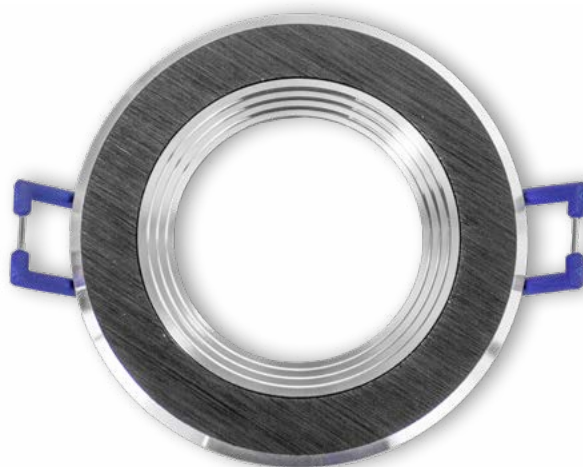

EAN: 8435298036028

RDFFBFS

Aro REDONDO DE SEGURIDAD empotrable para lámparas dicroicas (fijo) - NEGRO

Aro REDONDO DE SEGURANÇA de embutir para lâmpadas dicroicas (fixo) - PRETO

Características Generales. Características Gerais

Casquillo. <i>Casquilho</i>	GU10
Protección. <i>Protection</i> (IP)	IP20

Información Material. Informação de Material

Color. <i>Color</i>	Negro. <i>Preto</i>
---------------------	---------------------

Garantías & Calidad. Garantias & Qualidade

Garantías & Calidad. *Garantias & Qualidade*

2014/35/EU

Datos Admin & Logística. *Dados Admin & Logística*

Referencia Producto. <i>Referência do Produto</i>	RDFFBS
Modelo	Aros Redondos Fijo
Serie. <i>Série</i>	Aros Empotrable <i>Aros (encastráveis)</i>
Tecnología. <i>Tecnologia</i>	Luminarias Convencionales <i>Luminárias</i>
Código de Barras	8435298036028
Unidades/Embalaje. <i>Unidades/Embalagem</i>	100
Tipo Embalaje Unidad. <i>Tipo de Embalagem Unidade</i>	Carton Color Box