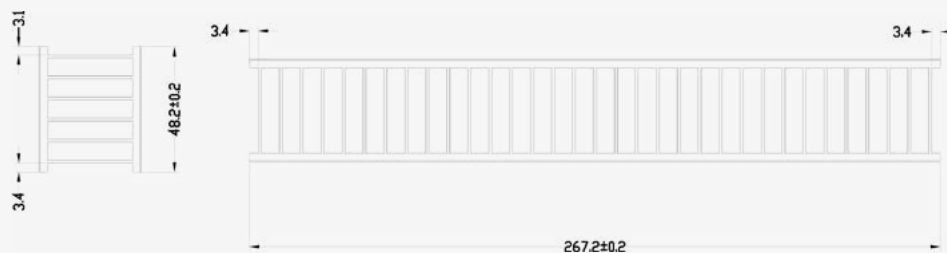

EAN: 8435298044610

RVSETGRILLN

Rejilla Accesorio Negra para RVSET OPAL

Grelha acessória preta para RVSET OPAL

Información Material. Informação de Material

Color. <i>Color</i>	Negro. <i>Preto</i>
---------------------	---------------------

Datos Admin & Logística. Dados Admin & Logística

Referencia Producto. <i>Referência do Produto</i>	RVSETGRILLN
Modelo	RV SET ACCESOR
Serie. <i>Série</i>	Sistemas Lineales 0713
Tecnología. <i>Tecnologia</i>	Accesorio LED <i>Acessórios LED</i>
Código de Barras	8435298044610

Dimensiones. Dimensões

I:267,2

 Esquema de Producto. *Product line drawing*

Instalación. InstalaçãoPeso producto. *Peso do produto*

0,02Kg

En caso de rotura. *Em caso de quebra:* **www.roblan.com**

Última actualización: 2025-12-30 15:49:24 UTC+0000 Sujeto a cambios sin previo aviso. Utilizar datos más recientes.