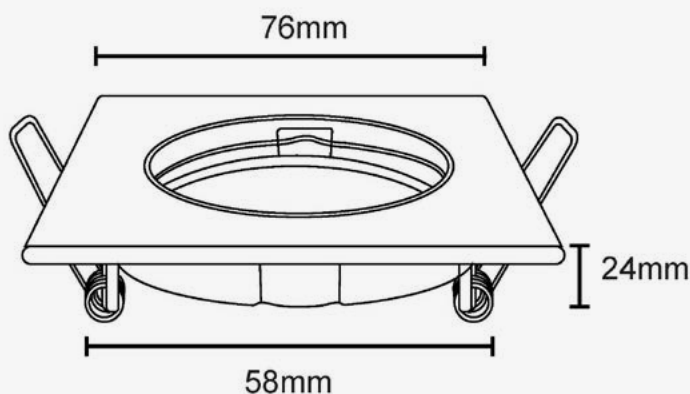

Casquillo. Casquilho	GU10
Protección. Protection (IP)	IP20 Interior . Interior
Formato	Cuadrado Fijo .

Información Material. Informação de Material

Color. Color	Níquel satinado. Níquel acetinado
--------------	-----------------------------------

Dimensiones. *Dimensões*

 h:24
l:76

 Esquema de Producto. *Product line drawing*
Instalación. *Instalação*

Dimensiones de Montaje. <i>Dimensões de Montagem</i>	67x67
Peso producto. <i>Peso do produto</i>	0,1Kg
Instalación. <i>Instalação</i>	Empotrado.
Lugar de Instalación. <i>Local de Instalação</i>	Techo.