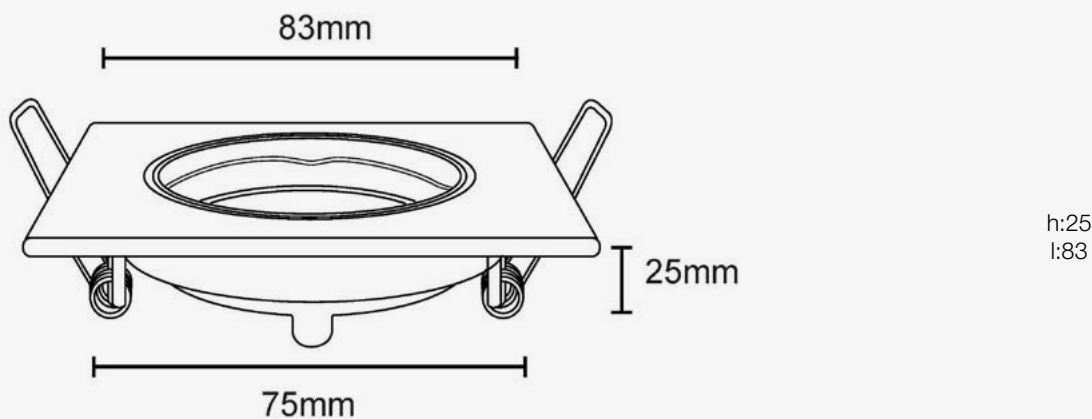

EAN: 8435298010929

SDFSN

Aro CUADRADO empotrable (orientable) NÍQUEL SATINADO c/GU10 portal.

Aro QUADRADO de encastrar para lâmpadas dicroicas (regulável) - SATIN NICKEL c/portal GU10.

Características Generales. Características Gerais

Casquillo. Casquilho	GU10
Protección. Protection (IP)	IP20 Interior . Interior
Formato	Cuadrado Orientable .

Información Material. Informação de Material

Color. Color	Níquel satinado. Níquel acetinado
--------------	-----------------------------------

2014/35/EU

Datos Admin & Logística. *Dados Admin & Logística*

Referencia Producto. <i>Referência do Produto</i>	SDFSN
Modelo	Aros Cuadrados Orientable
Serie. <i>Série</i>	Aros Empotrable <i>Aros (encastráveis)</i>
Tecnología. <i>Tecnologia</i>	Luminarias Convencionales <i>Luminárias</i>
Código de Barras	8435298010929
Clase ETIM. <i>Classe ETIM</i>	EC001744
Unidades/Embalaje. <i>Unidades/Embalagem</i>	100
Peso Bruto Unidad. <i>Peso Bruto Unidade</i>	0.15
Tipo Embalaje Unidad. <i>Tipo de Embalagem Unidade</i>	Carton Color Box
MEAS Carton. <i>MEDIDAS Caixa</i>	37x225x49
Peso Bruto Embalaje Externo. <i>Peso Bruto Embalagem Externa</i>	15
Peso Neto Embalaje Externo. <i>Peso Líquido Embalagem Externa</i>	13

Dimensiones. *Dimensões*

 Esquema de Producto. *Product line drawing*
Instalación. *Instalação*

Dimensiones de Montaje. <i>Dimensões de Montagem</i>	75x75
Peso producto. <i>Peso do produto</i>	0,13Kg
Instalación. <i>Instalação</i>	Empotrado.
Lugar de Instalación. <i>Local de Instalação</i>	Techo.