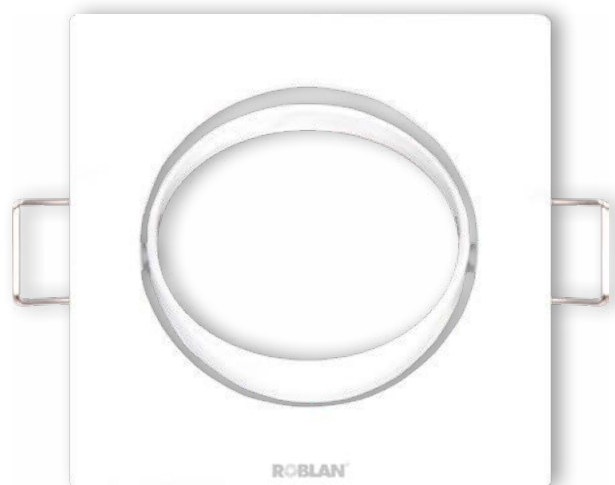

EAN: 8435298010899

SDFSW

Aro CUADRADO empotrable (orientable) BLANCO c/GU10 portal.

Aro de encastrar QUADRADO para lâmpadas dicróicas (regulável) - BRANCO c/portal GU10.

Características Generales. Características Gerais

Casquillo. Casquilho	GU10
Protección. Protection (IP)	IP20 Interior . Interior
Formato	Cuadrado Orientable .

Información Material. Informação de Material

Color. Color	Blanco.Branco
--------------	---------------

2014/35/EU

Datos Admin & Logística. *Dados Admin & Logística*

Referencia Producto. <i>Referência do Produto</i>	SDFSW
Modelo	Aros Cuadrados Orientable
Serie. <i>Série</i>	Aros Empotrable <i>Aros (encastráveis)</i>
Tecnología. <i>Tecnologia</i>	Luminarias Convencionales <i>Luminárias</i>
Código de Barras	8435298010899
Clase ETIM. <i>Classe ETIM</i>	EC001744
Unidades/Embalaje. <i>Unidades/Embalagem</i>	100
Peso Bruto Unidad. <i>Peso Bruto Unidade</i>	0.15
Tipo Embalaje Unidad. <i>Tipo de Embalagem Unidade</i>	Carton Color Box
MEAS Carton. <i>MEDIDAS Caixa</i>	37x225x49
Peso Bruto Embalaje Externo. <i>Peso Bruto Embalagem Externa</i>	15
Peso Neto Embalaje Externo. <i>Peso Líquido Embalagem Externa</i>	13