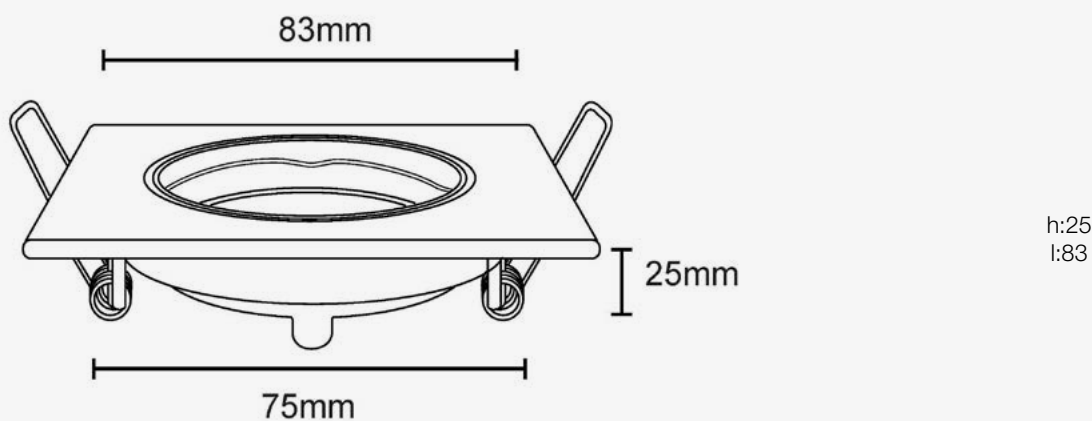

EAN: 8435298010899

SDFSW

Aro CUADRADO empotrable (orientable) BLANCO c/GU10 portal.

Aro de encastrar QUADRADO para lâmpadas dicróicas (regulável) - BRANCO c/portal GU10.

Características Generales. Características Gerais

Casquillo. Casquilho	GU10
Protección. Protection (IP)	IP20 Interior . Interior
Formato	Cuadrado Orientable .

Información Material. Informação de Material

Color. Color	Blanco.Branco
--------------	---------------

2014/35/EU

Datos Admin & Logística. *Dados Admin & Logística*

Referencia Producto. <i>Referência do Produto</i>	SDFSW
Modelo	Aros Cuadrados Orientable
Serie. <i>Série</i>	Aros Empotrable <i>Aros (encastráveis)</i>
Tecnología. <i>Tecnologia</i>	Luminarias Convencionales <i>Luminárias</i>
Código de Barras	8435298010899
Clase ETIM. <i>Classe ETIM</i>	EC001744
Unidades/Embalaje. <i>Unidades/Embalagem</i>	100
Peso Bruto Unidad. <i>Peso Bruto Unidade</i>	0.15
Tipo Embalaje Unidad. <i>Tipo de Embalagem Unidade</i>	Carton Color Box
MEAS Carton. <i>MEDIDAS Caixa</i>	37x225x49
Peso Bruto Embalaje Externo. <i>Peso Bruto Embalagem Externa</i>	15
Peso Neto Embalaje Externo. <i>Peso Líquido Embalagem Externa</i>	13

Dimensiones. *Dimensões*

 Esquema de Producto. *Product line drawing*
Instalación. *Instalação*

Dimensiones de Montaje. <i>Dimensões de Montagem</i>	75x75
Peso producto. <i>Peso do produto</i>	0,13Kg
Instalación. <i>Instalação</i>	Empotrado.
Lugar de Instalación. <i>Local de Instalação</i>	Techo.