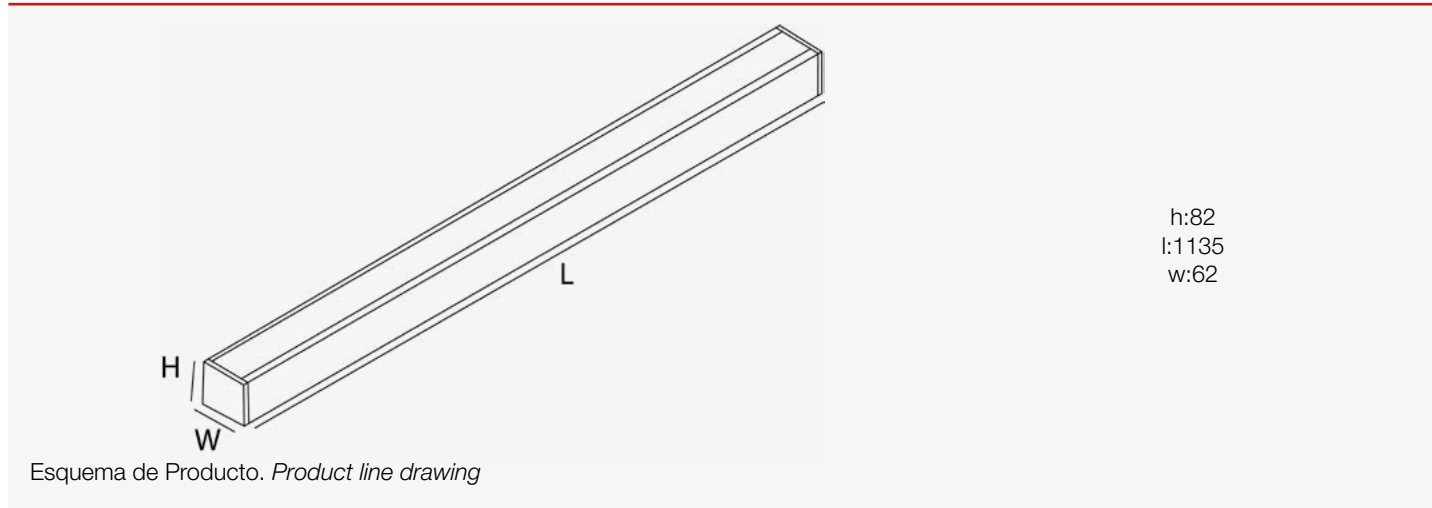

Dimensiones. *Dimensões*

Instalación. *Instalação*

Instalación. *Instalação*

Sistema de iluminación continuo, Superficie, Suspensión, Empotrado.

Lugar de Instalación. *Local de Instalação*

Techo.

En caso de rotura. *Em caso de quebra:* www.roblan.com

Última actualización: 2025-12-30 15:49:20 UTC+0000 Sujeto a cambios sin previo aviso. Utilizar datos más recientes.

Última atualização: 2025-12-30 15:49:20 UTC+0000 Sujeito a alterações sem aviso prévio. Utilizar os dados mais recentes.