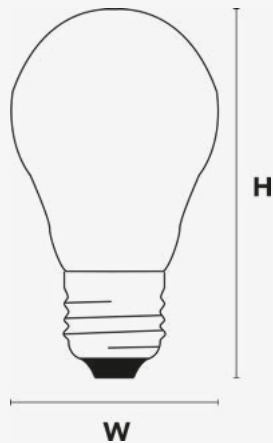

2011/65/EU,IEC,CIE,2014/30/EU,2014/35/EU

Datos Admin & Logística. *Dados Admin & Logística*

Referencia Producto. *Referência do Produto* SKYA608F
Modelo SKY A60
 Gama LED TOP
 Serie. *Série* Lámparas LED
Lâmpadas LED
 Tecnología. *Tecnologia* LEDs
LEDs
 Código de Barras 8435298022878
 Clase ETIM. *Classe ETIM* EC001959
 Unidades/Embalaje. *Unidades/Embalagem* 50
 Unidades Embalaje Medio. *Unidades Embalagem Média* 10/
 Peso Bruto Unidad. *Peso Bruto Unidade* 0.07
 Tipo Embalaje Unidad. *Tipo de Embalagem Unidade* Carton Color Box

Avisos & Precauciones. *Avisos & Precauções*

Rango de Temperatura (Uso). <i>Intervalo de Temperatura</i>	-20°C ~ +40°C
---	---------------

Dimensiones. *Dimensões*

Ø:60
h:102

Esquema de Producto. *Product line drawing*