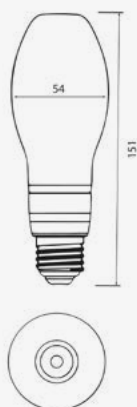

2011/65/EU,2014/30/EU,2014/35/EU

**Datos Admin & Logística. Dados Admin & Logística**

Referencia Producto. <i>Referência do Produto</i>	SKYHID2371C
Modelo	SKY HID

**Datos Admin & Logística.** *Dados Admin & Logística*

Gama	LED PRO
Serie. <i>Série</i>	Lámparas LED <i>Lâmpadas LED</i>
Tecnología. <i>Tecnologia</i>	LEDs <i>LEDs</i>
Código de Barras	8435298042371
Unidades/Embalaje. <i>Unidades/Embalagem</i>	20
MEAS Embalaje Unitario. <i>MEDIDAS Embalagem Unitária</i>	17,5x65x6,5
MEAS Carton. <i>MEDIDAS Caixa</i>	28x21x34
Peso Bruto Embalaje Externo. <i>Peso Bruto Embalagem Externa</i>	6,48
Peso Neto Embalaje Externo. <i>Peso Líquido Embalagem Externa</i>	4,02

**Dimensiones.** *Dimensões*

Ø:54  
h:151

Esquema de Producto. *Product line drawing*

**Instalación.** *Instalação*

Peso producto. <i>Peso do produto</i>	0,08Kg
---------------------------------------	--------