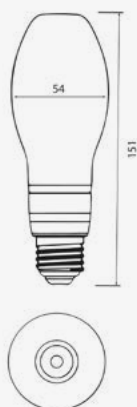

2011/65/EU,2014/30/EU,2014/35/EU

Datos Admin & Logística. Dados Admin & Logística

Referencia Producto. <i>Referência do Produto</i>	SKYHID2388F
Modelo	SKY HID

Datos Admin & Logística. *Dados Admin & Logística*

Gama	LED PRO
Serie. <i>Série</i>	Lámparas LED <i>Lâmpadas LED</i>
Tecnología. <i>Tecnologia</i>	LEDs <i>LEDs</i>
Código de Barras	8435298042388
Unidades/Embalaje. <i>Unidades/Embalagem</i>	20
MEAS Embalaje Unitario. <i>MEDIDAS Embalagem Unitária</i>	17,5x65x6,5
MEAS Carton. <i>MEDIDAS Caixa</i>	28x21x34
Peso Bruto Embalaje Externo. <i>Peso Bruto Embalagem Externa</i>	6,48
Peso Neto Embalaje Externo. <i>Peso Líquido Embalagem Externa</i>	4,02

Dimensiones. *Dimensões*

Ø:54
h:151

Esquema de Producto. *Product line drawing*

Instalación. *Instalação*

Peso producto. <i>Peso do produto</i>	0,08Kg
---------------------------------------	--------

En caso de rotura. *Em caso de quebra:* www.roblan.com