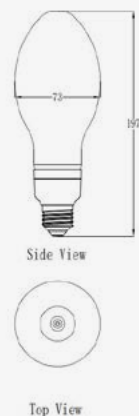

Dimensiones. *Dimensões*

Ø:73
h:197

Esquema de Producto. *Product line drawing*

Instalación. *Instalação*

Peso producto. <i>Peso do produto</i>	0,13Kg
---------------------------------------	--------

En caso de rotura. *Em caso de quebra:* www.roblan.com