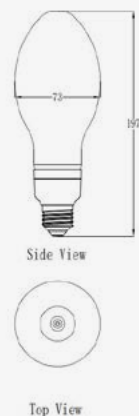

Dimensiones. *Dimensões*

Ø:73
h:197

Esquema de Producto. *Product line drawing*

Instalación. *Instalação*

Peso producto. <i>Peso do produto</i>	0,14Kg
---------------------------------------	--------

En caso de rotura. *Em caso de quebra:* www.roblan.com