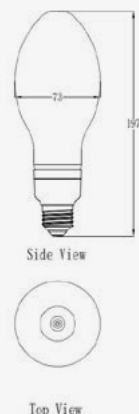

Dimensiones. *Dimensões*

Ø:73
h:197

Esquema de Producto. *Product line drawing*

Instalación. *Instalação*

Peso producto. <i>Peso do produto</i>	0,14Kg
---------------------------------------	--------

En caso de rotura. *Em caso de quebra:* www.roblan.com