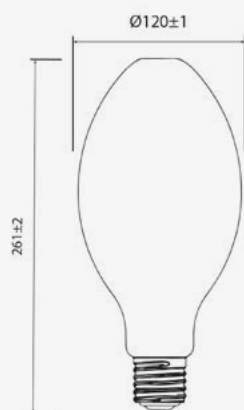

Gama	LED PRO
Serie. <i>Série</i>	Lámparas LED <i>Lâmpadas LED</i>
Tecnología. <i>Tecnologia</i>	LEDs <i>LEDs</i>
Código de Barras	8435298042456
Unidades/Embalaje. <i>Unidades/Embalagem</i>	6
MEAS Embalaje Unitario. <i>MEDIDAS Embalagem Unitária</i>	28,5x13x13
MEAS Carton. <i>MEDIDAS Caixa</i>	275x32x41
Peso Bruto Embalaje Externo. <i>Peso Bruto Embalagem Externa</i>	2,37
Peso Neto Embalaje Externo. <i>Peso Líquido Embalagem Externa</i>	1,21

Dimensiones. *Dimensões*

 Ø:120
h:261

 Esquema de Producto. *Product line drawing*
Instalación. *Instalação*

Peso producto. <i>Peso do produto</i>	0,27Kg
---------------------------------------	--------

 En caso de rotura. *Em caso de quebra:* www.roblan.com