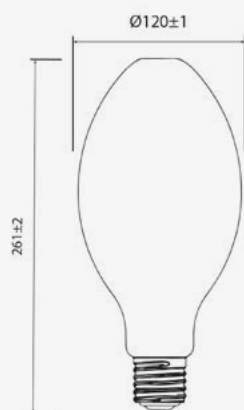

Gama	LED PRO
Serie. <i>Série</i>	Lámparas LED <i>Lâmpadas LED</i>
Tecnología. <i>Tecnologia</i>	LEDs <i>LEDs</i>
Código de Barras	8435298042463
Unidades/Embalaje. <i>Unidades/Embalagem</i>	6
MEAS Embalaje Unitario. <i>MEDIDAS Embalagem Unitária</i>	28,5x13x13
MEAS Carton. <i>MEDIDAS Caixa</i>	275x32x41
Peso Bruto Embalaje Externo. <i>Peso Bruto Embalagem Externa</i>	2,37
Peso Neto Embalaje Externo. <i>Peso Líquido Embalagem Externa</i>	1,21

Dimensiones. *Dimensões*

Ø:120
h:261

Esquema de Producto. *Product line drawing*

Instalación. *Instalação*

Peso producto. <i>Peso do produto</i>	0,27Kg
---------------------------------------	--------

En caso de rotura. *Em caso de quebra:* www.roblan.com