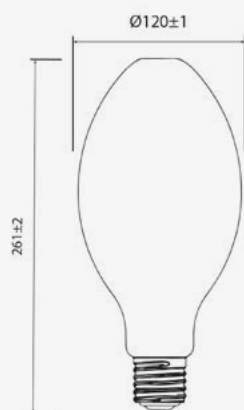

Gama	LED PRO
Serie. <i>Série</i>	Lámparas LED <i>Lâmpadas LED</i>
Tecnología. <i>Tecnologia</i>	LEDs <i>LEDs</i>
Código de Barras	8435298042470
Unidades/Embalaje. <i>Unidades/Embalagem</i>	6
MEAS Embalaje Unitario. <i>MEDIDAS Embalagem Unitária</i>	28,5x13x13
MEAS Carton. <i>MEDIDAS Caixa</i>	275x32x41
Peso Bruto Embalaje Externo. <i>Peso Bruto Embalagem Externa</i>	2,37
Peso Neto Embalaje Externo. <i>Peso Líquido Embalagem Externa</i>	1,21

**Dimensiones.** *Dimensões*

 Ø:120  
h:261

 Esquema de Producto. *Product line drawing*
**Instalación.** *Instalação*

Peso producto. <i>Peso do produto</i>	0,28Kg
---------------------------------------	--------