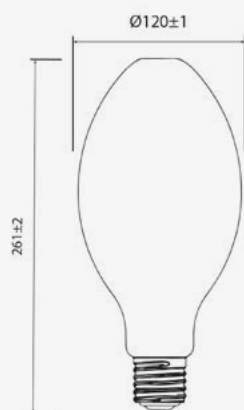

Gama	LED PRO
Serie. <i>Série</i>	Lámparas LED <i>Lâmpadas LED</i>
Tecnología. <i>Tecnologia</i>	LEDs <i>LEDs</i>
Código de Barras	8435298042487
Unidades/Embalaje. <i>Unidades/Embalagem</i>	6
MEAS Embalaje Unitario. <i>MEDIDAS Embalagem Unitária</i>	28,5x13x13
MEAS Carton. <i>MEDIDAS Caixa</i>	275x32x41
Peso Bruto Embalaje Externo. <i>Peso Bruto Embalagem Externa</i>	2,37
Peso Neto Embalaje Externo. <i>Peso Líquido Embalagem Externa</i>	1,21

Dimensiones. *Dimensões*

Ø:120
h:261

Esquema de Producto. *Product line drawing*

Instalación. *Instalação*

Peso producto. <i>Peso do produto</i>	0,28Kg
---------------------------------------	--------

En caso de rotura. *Em caso de quebra:* www.roblan.com