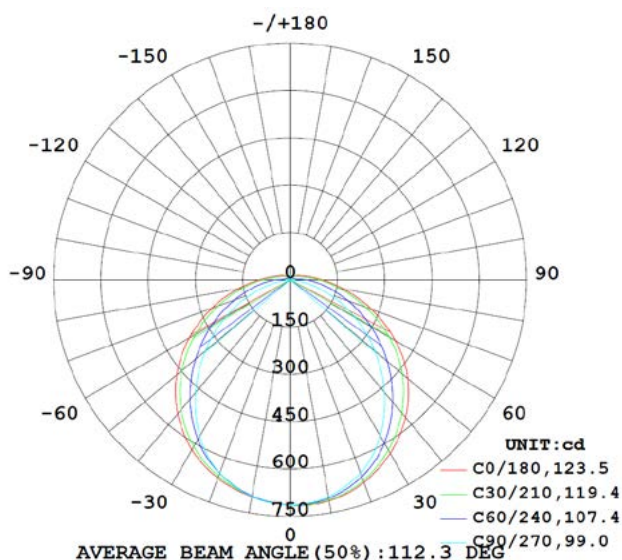

Instalación. Instalação

Cable Connector=2.5mm2

Especificaciones Ópticas. Especificações Ópticas

Opciones a medida. Opções à medida

En la siguiente tabla encontrará información sobre opciones de fabricación especial a medida. La tabla no contiene todas las opciones posibles. Para cualquier otra configuración por favor ponerse en contacto con Roblan.

Na tabela seguinte encontrará informação sobre opções de fabrico especial à medida. A tabela não contém todas as opções possíveis. Para qualquer outra configuração por favor entre em contacto com a Roblan.

Otras opciones de Regulación. D6, D3, D1, D5
Outras opções de Regulação