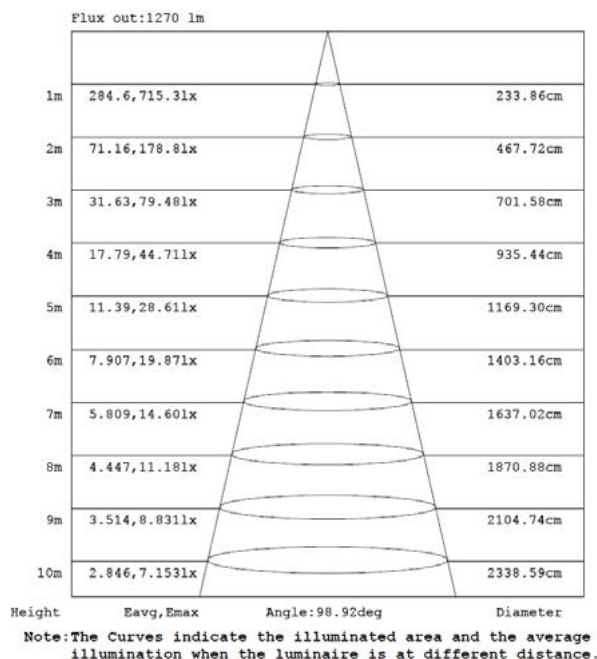

Instalación. Instalação

Cable Connector=2.5mm2

Especificaciones Ópticas. Especificações Ópticas

Opciones a medida. Opções à medida

En la siguiente tabla encontrará información sobre opciones de fabricación especial a medida. La tabla no contiene todas las opciones posibles. Para cualquier otra configuración por favor ponerse en contacto con Roblan.

Na tabela seguinte encontrará informação sobre opções de fabrico especial à medida. A tabela não contém todas as opções possíveis. Para qualquer outra configuração por favor entre em contacto com a Roblan.

Otras opciones de Regulación. D6, D3, D1, D5
Outras opções de Regulação