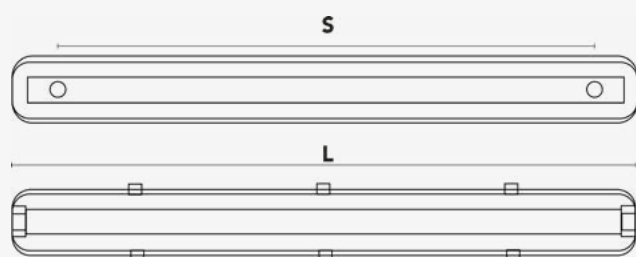

h:70
l:650
w:68

Esquema de Producto. *Product line drawing*

Instalación. *Instalação*

Dimensiones de Montaje. <i>Dimensões de Montagem</i>	390
Peso producto. <i>Peso do produto</i>	0,75Kg
Instalación. <i>Instalação</i>	Superficie.
Lugar de Instalación. <i>Local de Instalação</i>	Techo.