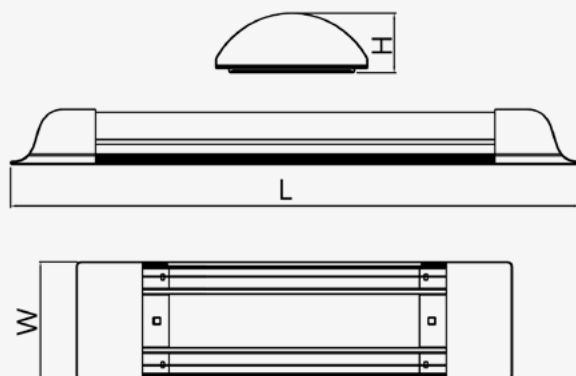

Vida Útil

Vida Útil	30000h
# de Encendidos. <i># de Ligações</i>	15000

Garantías & Calidad. *Garantias & Qualidade*

2011/65/EU,2014/30/EU,2014/35/EU

Datos Admin & Logística. *Dados Admin & Logística*

Referencia Producto. <i>Referência do Produto</i>	SKYWL1962B
Modelo	SKY WL19
Gama	LED TOP
Serie. <i>Série</i>	Luminarias LED Interior <i>Luminárias LED internas</i>
Tecnología. <i>Tecnologia</i>	LEDs <i>LEDs</i>
Código de Barras	8435298031962
Clase ETIM. <i>Classe ETIM</i>	EC002892
Unidades/Embalaje. <i>Unidades/Embalagem</i>	10
Tipo Embalaje Unidad. <i>Tipo de Embalagem Unidade</i>	Carton Color Box
MEAS Embalaje Unitario. <i>MEDIDAS Embalagem Unitária</i>	3,4x82x61
MEAS Carton. <i>MEDIDAS Caixa</i>	20x185x63
Peso Bruto Embalaje Externo. <i>Peso Bruto Embalagem Externa</i>	4,3

Datos Admin & Logística. *Dados Admin & Logística*

Peso Neto Embalaje Externo. *Peso Líquido Embalagem Externa* 3,5

Dimensiones. *Dimensões*

h:27
l:600
w:75

Esquema de Producto. *Product line drawing*

Instalación. *Instalação*

Dimensiones de Montaje. *Dimensões de Montagem* 200-400

Peso producto. *Peso do produto* 0,35Kg

Instalación. *Instalação* Superficie.

Lugar de Instalación. *Local de Instalação* Techo.

Especificaciones Ópticas. *Especificações Ópticas*