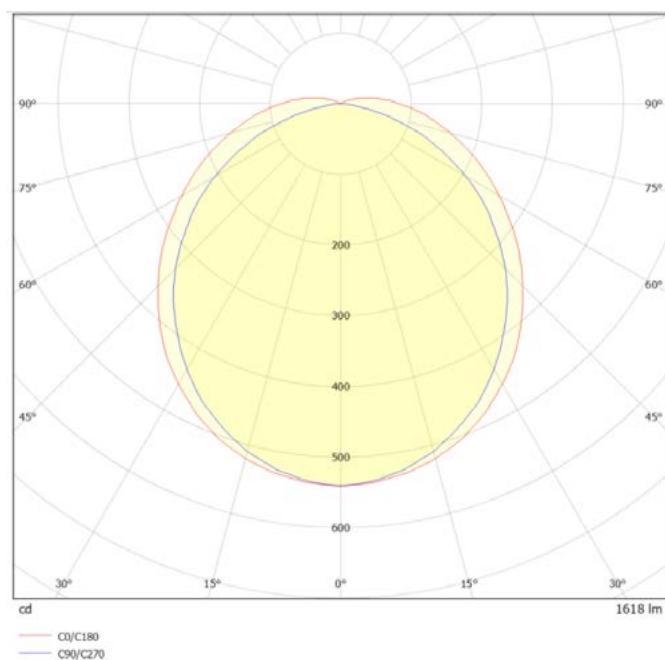

Información Lumínica. *Informação Luminosa*

Flujo Luminoso. <i>Fluxo Luminoso (lm)</i>	1620 Lm
Correspondencia con el ángulo de haz luminoso. <i>Correspondência com o ângulo do fluxo luminoso</i>	Wide Cone (120°)
Eficacia Lm. <i>Eficácia Lm</i> (Lm/W)	90 Lm/W
Temperatura Luz. (K)	6500K

Información Lumínica. *Informação Luminosa*

Uniformidad de Color. (SDCM). <i>Uniformidade de Cor</i>	<6
Índice Reproducción Cromática (IRC). <i>Índice de Reprodução Cromática (CRI)</i>	80
Ángulo Apertura. <i>Ângulo de Abertura</i>	120°
Índice de deslumbramiento unificado. <i>Índice UGR (UGR)</i>	UGR>22 *
* UGR UGR>22 puede varia con factores como tipo de instalación, el color de las paredes, altura del local, número de las luminarias instaladas por local, y alturas de medición.	
* UGR UGR>22 pode variar com fatores como tipo de instalação, a cor das paredes, altura do local, número de luminárias instaladas por local, e alturas de medição.	

Datos Admin & Logística. *Dados Admin & Logística*

Peso Neto Embalaje Externo. *Peso Líquido Embalagem Externa* 3,5

Dimensiones. *Dimensões*

h:27
l:600
w:75

Esquema de Producto. *Product line drawing*

Instalación. *Instalação*

Dimensiones de Montaje. *Dimensões de Montagem* 200-400

Peso producto. *Peso do produto* 0,35Kg

Instalación. *Instalação* Superficie.

Lugar de Instalación. *Local de Instalação* Techo.

Especificaciones Ópticas. *Especificações Ópticas*