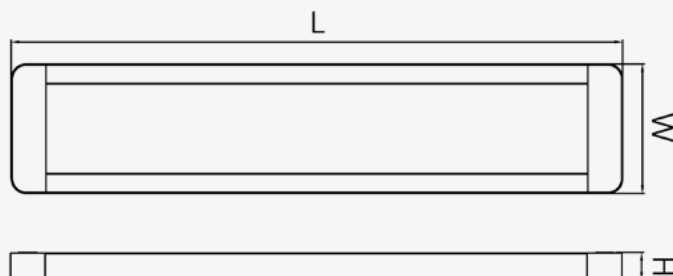

Vida Útil

Vida Útil	30000h
# de Encendidos. <i># de Ligações</i>	15000

Garantías & Calidad. *Garantias & Qualidade*

2011/65/EU, 2014/30/EU, 2014/35/EU

Datos Admin & Logística. *Dados Admin & Logística*

Referencia Producto. <i>Referência do Produto</i>	SKYWL2020B
Modelo	SKY WL20
Gama	LED TOP
Serie. <i>Série</i>	Luminarias LED Interior <i>Luminárias LED internas</i>
Tecnología. <i>Tecnologia</i>	LEDs <i>LEDs</i>
Código de Barras	8435298032020
Clase ETIM. <i>Classe ETIM</i>	EC002892
Unidades/Embalaje. <i>Unidades/Embalagem</i>	6
Tipo Embalaje Unidad. <i>Tipo de Embalagem Unidade</i>	Carton Color Box
MEAS Embalaje Unitario. <i>MEDIDAS Embalagem Unitária</i>	3,4x138x122,7
MEAS Carton. <i>MEDIDAS Caixa</i>	158x23x124,7
Peso Bruto Embalaje Externo. <i>Peso Bruto Embalagem Externa</i>	10,74

Datos Admin & Logística. *Dados Admin & Logística*

 Peso Neto Embalaje Externo. *Peso Líquido Embalagem Externa*

9

Dimensiones. *Dimensões*

 h:25
 l:1215
 w:130

 Esquema de Producto. *Product line drawing*
Instalación. *Instalação*