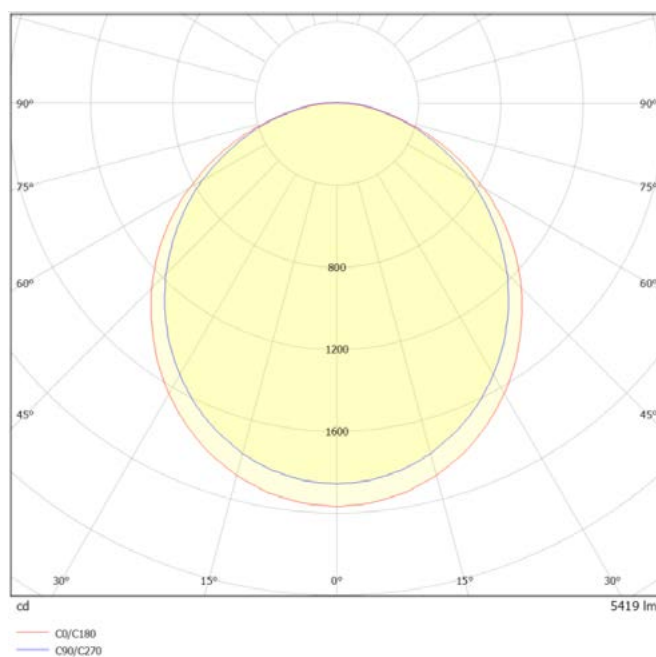

Especificaciones Ópticas. *Especificações Ópticas*