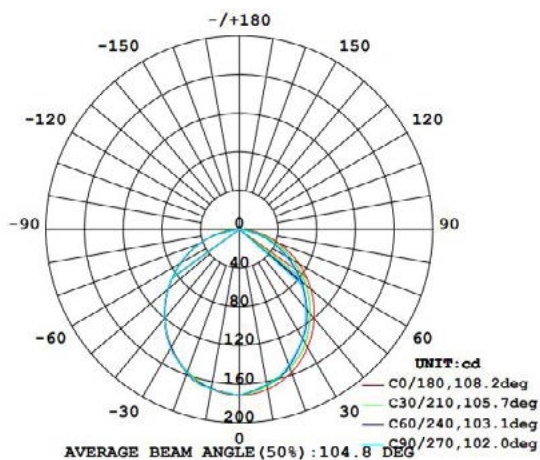

**Avisos & Precauciones.** *Avisos & Precauções*

Rango de Temperatura (Uso). *Intervalo de Temperatura* -20°C ~ +40°C

**Dimensiones.** *Dimensões*

h:43  
l:114  
w:22

Esquema de Producto. *Product line drawing*

Especificaciones Ópticas. Especificações Ópticas

LUMINOUS INTENSITY DISTRIBUTION DIAGRAM

En caso de rotura. Em caso de quebra: [www.roblan.com](http://www.roblan.com)

Última actualización: 2026-01-26 09:21:02 UTC+0000 Sujeito a cambios sin previo aviso. Utilizar datos más recientes.