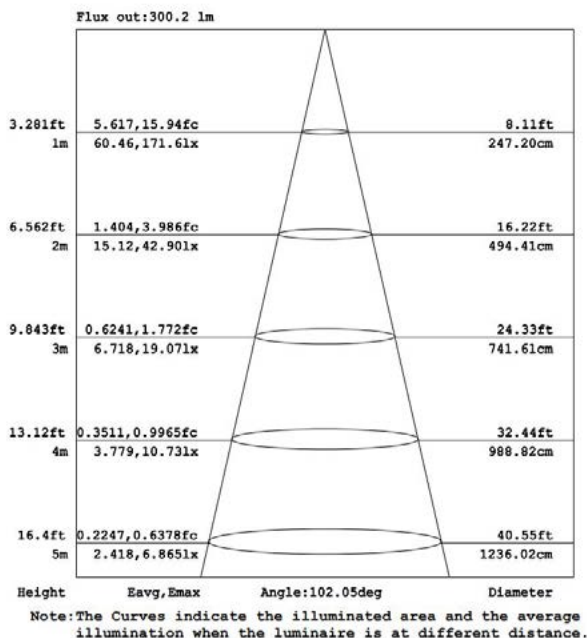

Especificaciones Ópticas. *Especificações Ópticas*