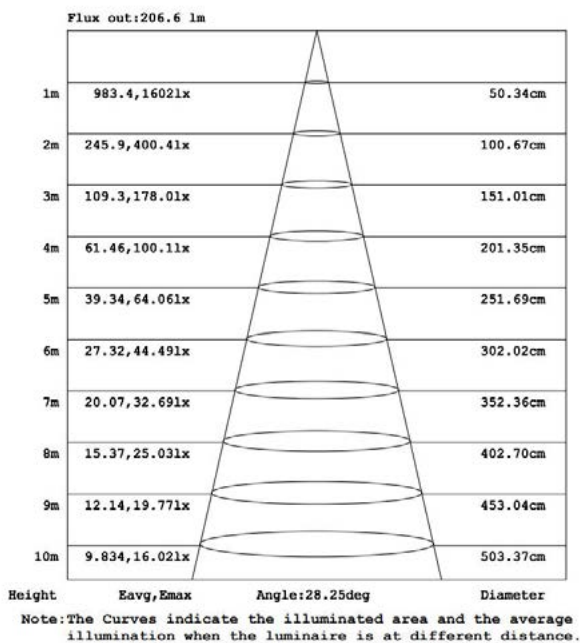

**Avisos & Precauciones. Avisos & Precauções**

Rango de Temperatura (Uso). Intervalo de Temperatura

-20°C ~ +40°C

**Dimensiones. Dimensões**

 h:43  
 l:114  
 w:22

Esquema de Producto. Product line drawing

**Instalación. Instalação**

Peso producto. Peso do produto

0,09Kg

Instalación. Instalação

Carril electrificado.

Lugar de Instalación. Local de Instalação

Pared, Techo. Parede

**Especificaciones Ópticas. Especificações Ópticas**

Especificaciones Ópticas. Especificações Ópticas

LUMINOUS INTENSITY DISTRIBUTION DIAGRAM

En caso de rotura. *Em caso de quebra:* [www.roblan.com](http://www.roblan.com)

Última actualización: 2026-01-26 09:21:20 UTC+0000 Sujeito a cambios sin previo aviso. Utilizar datos más recientes.