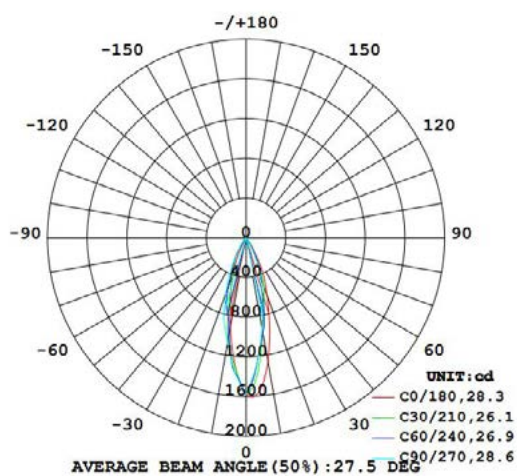

**Avisos & Precauciones. Avisos & Precauções**

Rango de Temperatura (Uso). Intervalo de Temperatura

-20°C ~ +40°C

**Dimensiones. Dimensões**

 h:43  
 l:114  
 w:22

Esquema de Producto. Product line drawing

**Instalación. Instalação**

Peso producto. Peso do produto

0,09Kg

Instalación. Instalação

Carril electrificado.

Lugar de Instalación. Local de Instalação

Pared, Techo. Parede

**Especificaciones Ópticas. Especificações Ópticas**

Especificaciones Ópticas. Especificações Ópticas

LUMINOUS INTENSITY DISTRIBUTION DIAGRAM

En caso de rotura. *Em caso de quebra:* [www.roblan.com](http://www.roblan.com)

Última actualización: 2026-01-26 09:21:20 UTC+0000 Sujeito a cambios sin previo aviso. Utilizar datos más recientes.