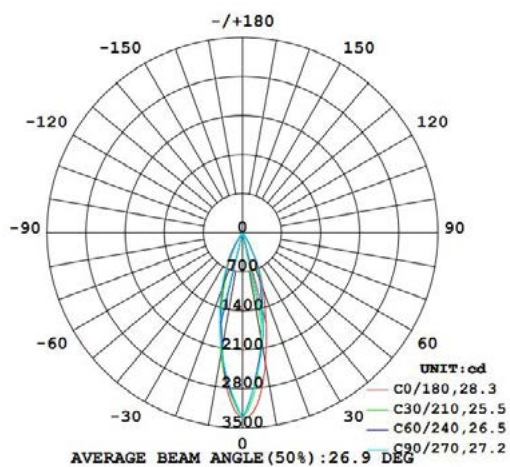

**Especificaciones Ópticas.** *Especificações Ópticas*

LUMINOUS INTENSITY DISTRIBUTION DIAGRAM

En caso de rotura. *Em caso de quebra:* [www.roblan.com](http://www.roblan.com)

Última actualización: 2026-01-26 09:21:02 UTC+0000 Sujeito a cambios sin previo aviso. Utilizar datos más recientes.