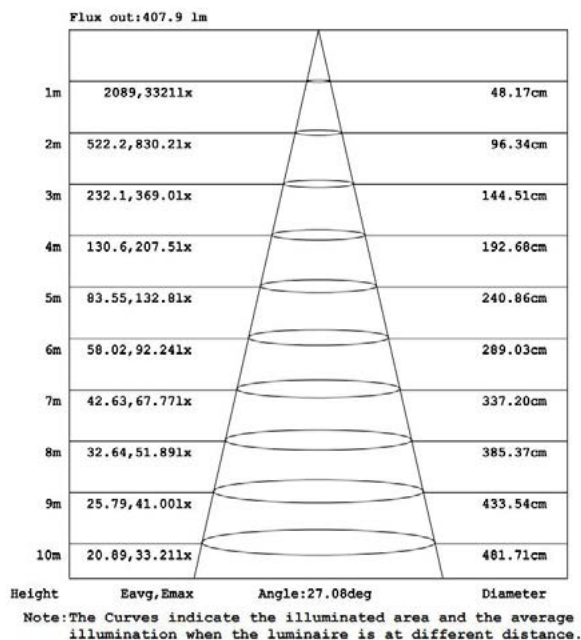

**Avisos & Precauciones. Avisos & Precauções**

Rango de Temperatura (Uso). Intervalo de Temperatura

-20°C ~ +40°C

**Dimensiones. Dimensões**

 h:43  
 l:222  
 w:22

Esquema de Producto. Product line drawing

**Instalación. Instalação**

Peso producto. Peso do produto

0,16Kg

Instalación. Instalação

Carril electrificado.

Lugar de Instalación. Local de Instalação

Pared, Techo. Parede

**Especificaciones Ópticas. Especificações Ópticas**

**Especificaciones Ópticas.** *Especificações Ópticas*

LUMINOUS INTENSITY DISTRIBUTION DIAGRAM

En caso de rotura. *Em caso de quebra:* [www.roblan.com](http://www.roblan.com)

Última actualización: 2026-01-26 09:21:02 UTC+0000 Sujeito a cambios sin previo aviso. Utilizar datos más recientes.