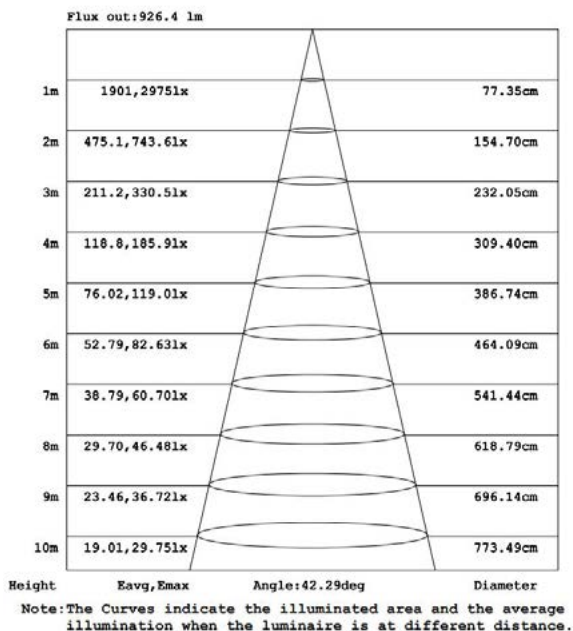

Avisos & Precauciones. *Avisos & Precauções*

Rango de Temperatura (Uso). *Intervalo de Temperatura* -20°C ~ +40°C

Dimensiones. *Dimensões*

h:43
l:330
w:22

Esquema de Producto. *Product line drawing*

Instalación. *Instalação*

Peso producto. *Peso do produto* 0,22Kg

Instalación. *Instalação* Carril electrificado.

Lugar de Instalación. *Local de Instalação* Pared, Techo. *Parede*

Especificaciones Ópticas. *Especificações Ópticas*