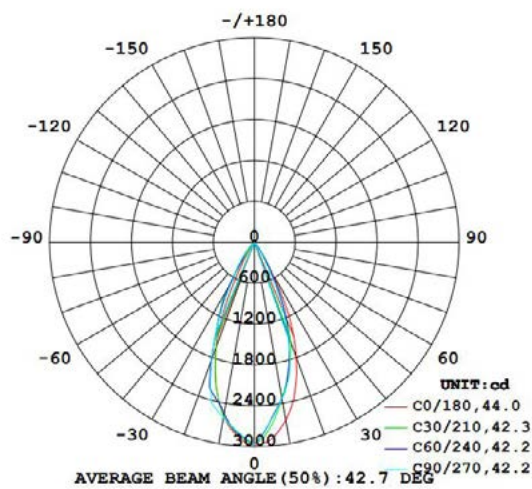

Peso producto. *Peso do produto* 0,22Kg

Instalación. *Instalação* Carril electrificado.

Lugar de Instalación. *Local de Instalação* Pared, Techo. *Parede*

Especificaciones Ópticas. *Especificações Ópticas*

Especificaciones Ópticas. Especificações Ópticas

LUMINOUS INTENSITY DISTRIBUTION DIAGRAM

En caso de rotura. Em caso de quebra: www.roblan.com

Última actualización: 2026-01-26 09:20:53 UTC+0000 Sujeito a cambios sin previo aviso. Utilizar datos más recientes.