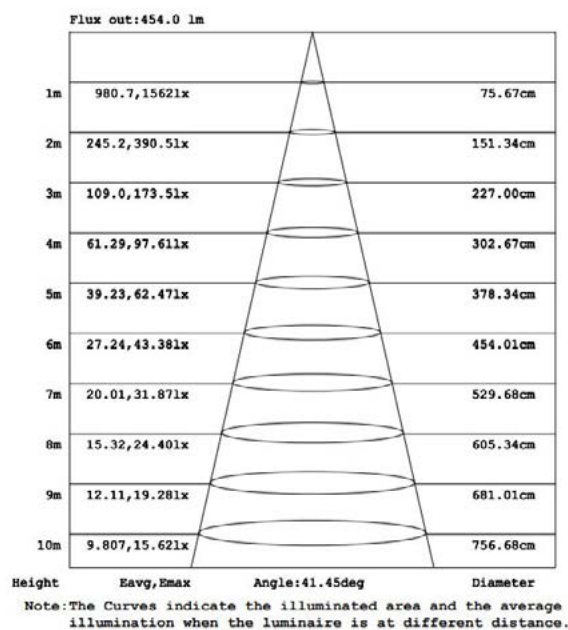

Avisos & Precauciones. *Avisos & Precauções*

Rango de Temperatura (Uso). <i>Intervalo de Temperatura</i>	-20°C ~ +40°C
---	---------------

Dimensiones. *Dimensões*

h:108,5
l:220
w:23

Esquema de Producto. *Product line drawing*

Instalación. *Instalação*

Peso producto. *Peso do produto*

0,55Kg

Instalación. *Instalação*

Carril electrificado.

Lugar de Instalación. *Local de Instalação*

Pared, Techo. *Parede*

Especificaciones Ópticas. *Especificações Ópticas*

Especificaciones Ópticas. Especificações Ópticas

LUMINOUS INTENSITY DISTRIBUTION DIAGRAM

En caso de rotura. *Em caso de quebra:* www.roblan.com

Última actualización: 2026-01-26 09:26:37 UTC+0000 Sujeito a cambios sin previo aviso. Utilizar datos más recientes.