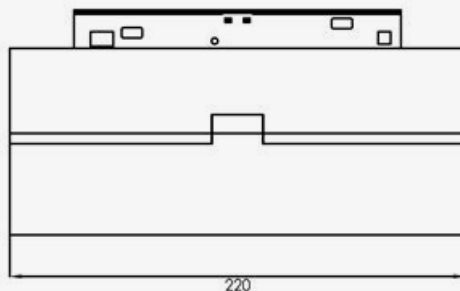

Avisos & Precauciones. *Avisos & Precauções*

Rango de Temperatura (Uso). <i>Intervalo de Temperatura</i>	-20°C ~ +40°C
---	---------------

Dimensiones. *Dimensões*

h:108,5
l:220
w:23

Esquema de Producto. *Product line drawing*