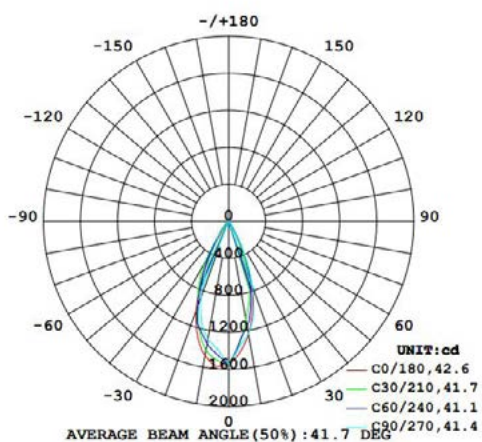

Avisos & Precauciones. *Avisos & Precauções*

Rango de Temperatura (Uso). <i>Intervalo de Temperatura</i>	-20°C ~ +40°C
---	---------------

Dimensiones. *Dimensões*

h:108,5
l:220
w:23

Esquema de Producto. *Product line drawing*

Especificaciones Ópticas. Especificações Ópticas

LUMINOUS INTENSITY DISTRIBUTION DIAGRAM

En caso de rotura. *Em caso de quebra:* www.roblan.com

Última actualización: 2026-01-26 09:26:37 UTC+0000 Sujeito a cambios sin previo aviso. Utilizar datos más recientes.