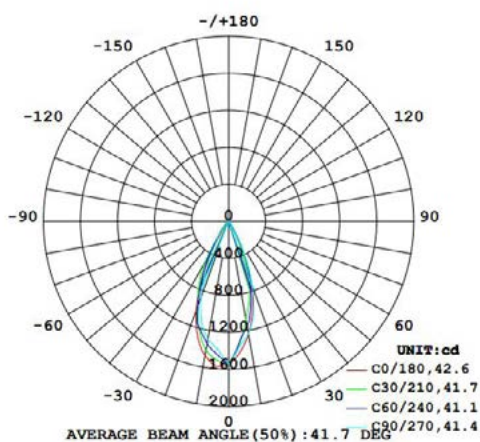

Avisos & Precauciones. *Avisos & Precauções*

Rango de Temperatura (Uso). <i>Intervalo de Temperatura</i>	-20°C ~ +40°C
---	---------------

Dimensiones. *Dimensões*

h:108,5
l:220
w:23

Esquema de Producto. *Product line drawing*

Especificaciones Ópticas. *Especificações Ópticas*

LUMINOUS INTENSITY DISTRIBUTION DIAGRAM

En caso de rotura. *Em caso de quebra:* www.roblan.com

Última actualización: 2026-01-26 09:42:51 UTC+0000 Sujeito a cambios sin previo aviso. Utilizar datos más recientes.