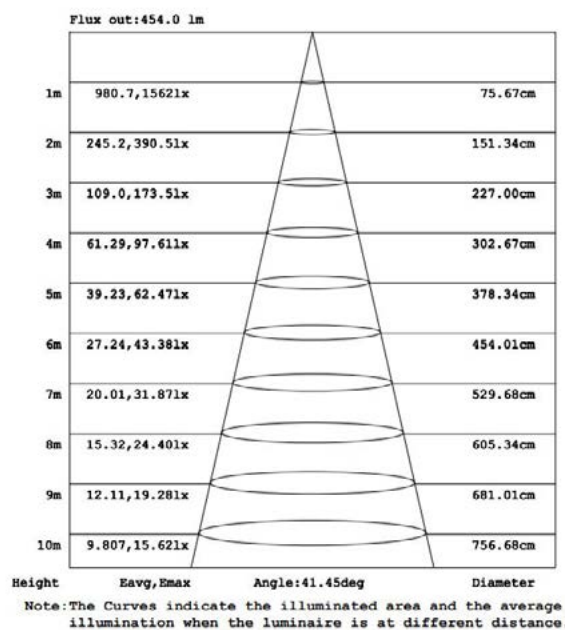

Avisos & Precauciones. *Avisos & Precauções*

Rango de Temperatura (Uso). <i>Intervalo de Temperatura</i>	-20°C ~ +40°C
---	---------------

Dimensiones. *Dimensões*

h:108,5
l:220
w:23

Esquema de Producto. *Product line drawing*

Instalación. *Instalação*

Peso producto. *Peso do produto*

0,55Kg

Instalación. *Instalação*

Carril electrificado.

Lugar de Instalación. *Local de Instalação*

Pared, Techo. *Parede*

Especificaciones Ópticas. *Especificações Ópticas*

Especificaciones Ópticas. *Especificações Ópticas*

LUMINOUS INTENSITY DISTRIBUTION DIAGRAM

En caso de rotura. *Em caso de quebra:* www.roblan.com

Última actualización: 2026-01-26 09:42:51 UTC+0000 Sujeito a cambios sin previo aviso. Utilizar datos más recientes.