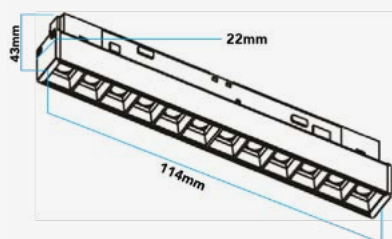

Avisos & Precauciones. *Avisos & Precauções*

Rango de Temperatura (Uso). <i>Intervalo de Temperatura</i>	-20°C ~ +40°C
---	---------------

Dimensiones. *Dimensões*

h:108,5
l:220
w:23

Esquema de Producto. *Product line drawing*