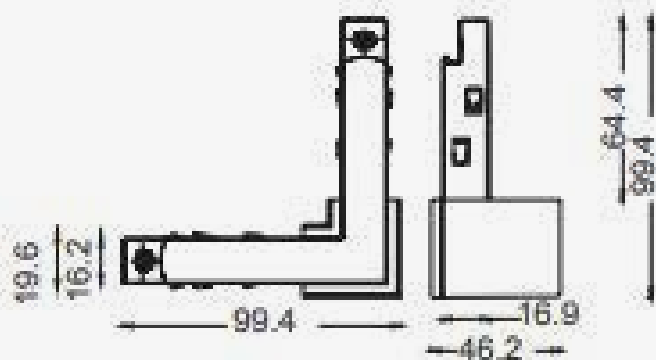

 Accesorio LED
Acessórios LED

Código de Barras

8435298041732

 Unidades/Embalaje. *Unidades/Embalagem*

50

Dimensiones. *Dimensões*

h:46,2
l:99,4
w:99,4

Esquema de Producto. *Product line drawing*