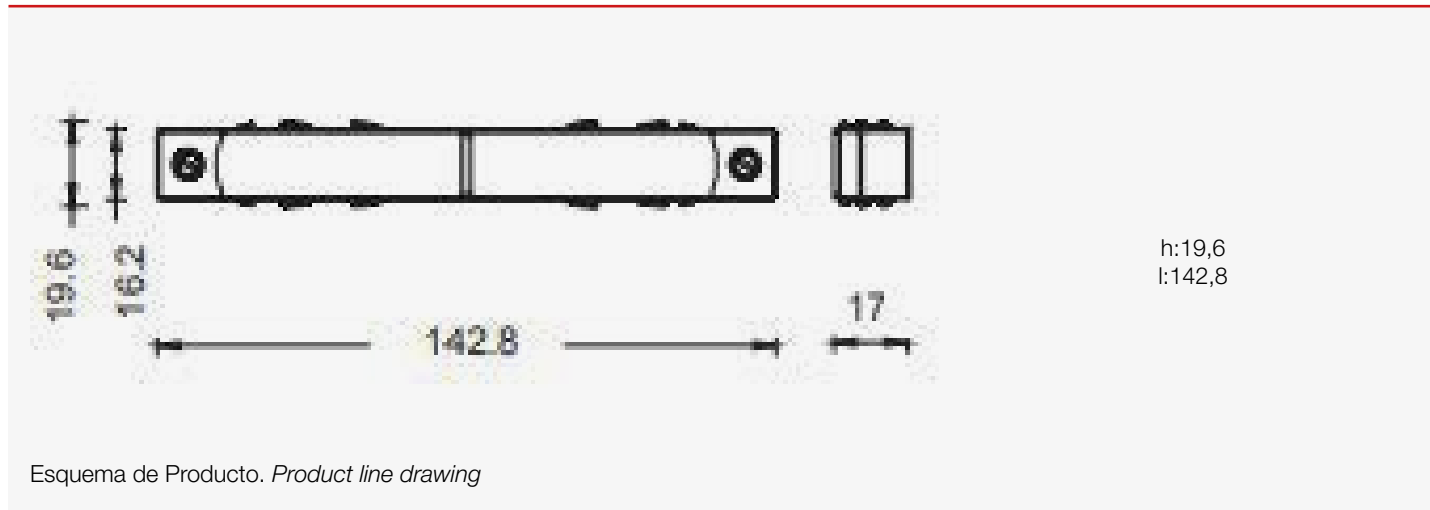

Accesorio LED
Acessórios LED

Código de Barras

8435298041701

Unidades/Embalaje. *Unidades/Embalagem*

100

Dimensiones. *Dimensões*

En caso de rotura. *Em caso de quebra:* www.roblan.com

Última actualización: 2025-12-30 15:49:29 UTC+0000 Sujeto a cambios sin previo aviso. Utilizar datos más recientes.