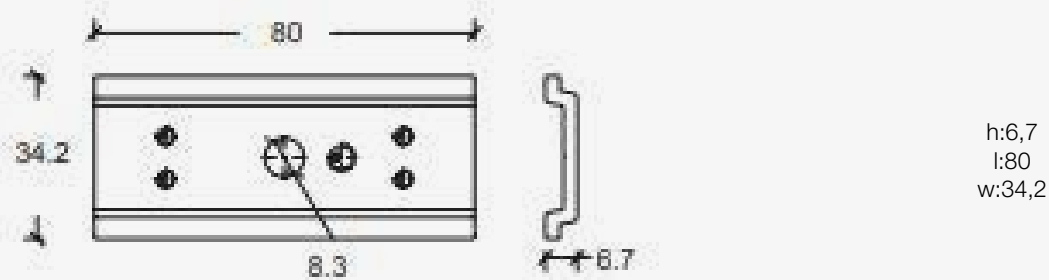

Dimensiones. *Dimensões*

Esquema de Producto. *Product line drawing*

En caso de rotura. *Em caso de quebra:* www.roblan.com

Última actualización: 2025-12-30 15:49:29 UTC+0000 Sujeto a cambios sin previo aviso. Utilizar datos más recientes.

Última atualização: 2025-12-30 15:49:29 UTC+0000 Sujeito a alterações sem aviso prévio. Utilizar os dados mais recentes.