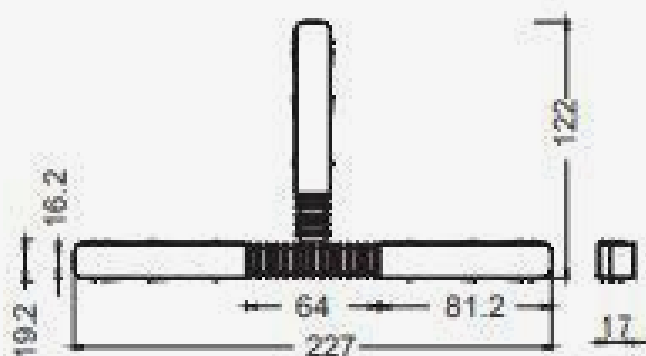

Datos Admin & Logística. *Dados Admin & Logística*

 Referencia Producto. *Referência do Produto*

TKMTCONN

Modelo

TKMCON

 Serie. *Série*

 Carriles LED
Calhas electrificadas LED

 Tecnología. *Tecnologia*

 Accesorio LED
Acessórios LED

Código de Barras

8435298041718

 Unidades/Embalaje. *Unidades/Embalagem*

50

Dimensiones. *Dimensões*

h:122
l:227
w:19,2

 Esquema de Producto. *Product line drawing*