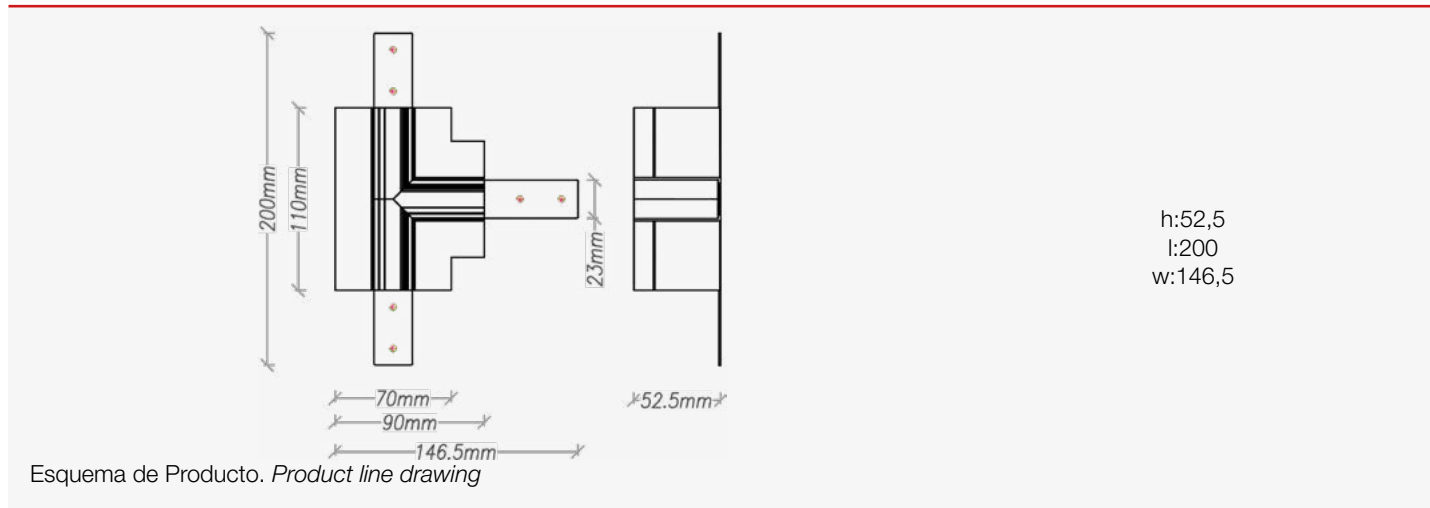

Accesorio LED  
Acessórios LED

Código de Barras

8435298042968

**Dimensiones.** *Dimensões*

h:52,5  
l:200  
w:146,5

En caso de rotura. *Em caso de quebra:* [www.roblan.com](http://www.roblan.com)

Última actualización: 2025-12-30 15:49:30 UTC+0000 Sujeto a cambios sin previo aviso. Utilizar datos más recientes.