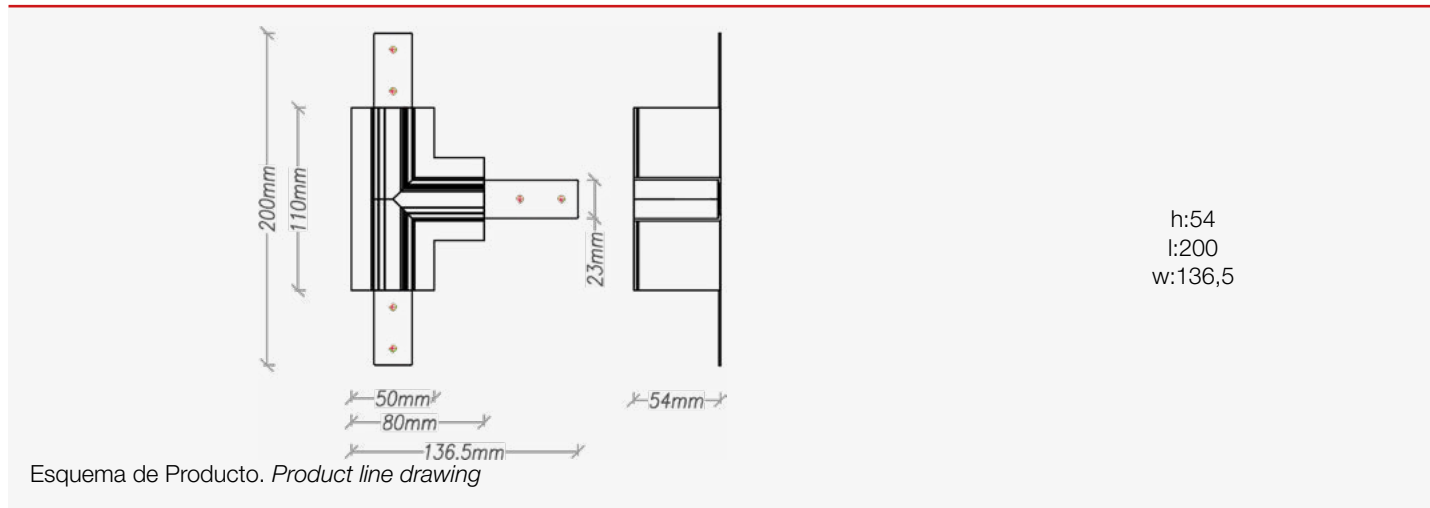

Dimensiones. *Dimensões*

En caso de rotura. *Em caso de quebra:* www.roblan.com

Última actualización: 2025-12-30 15:49:30 UTC+0000 Sujeto a cambios sin previo aviso. Utilizar datos más recientes.

Última atualização: 2025-12-30 15:49:30 UTC+0000 Sujeito a alterações sem aviso prévio. Utilizar os dados mais recentes.