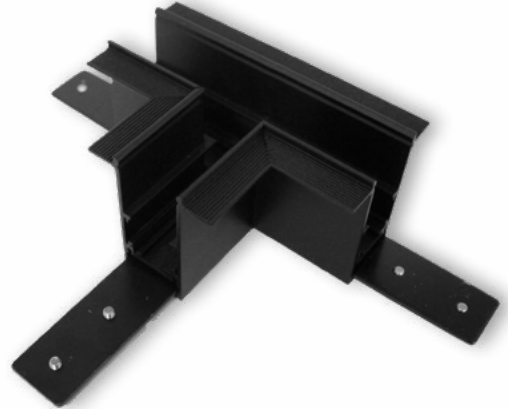

EAN: 8435298042975

TKMTCONR2

Conector "T" para carriles TKMTR R2 (empotrado nivel - añadir TKMTCONN)

Conector em "T" para calhas TKMTR R2 (embutir nivelado – adicionar TKMTCONN)

Garantías & Calidad. *Garantias & Qualidade*