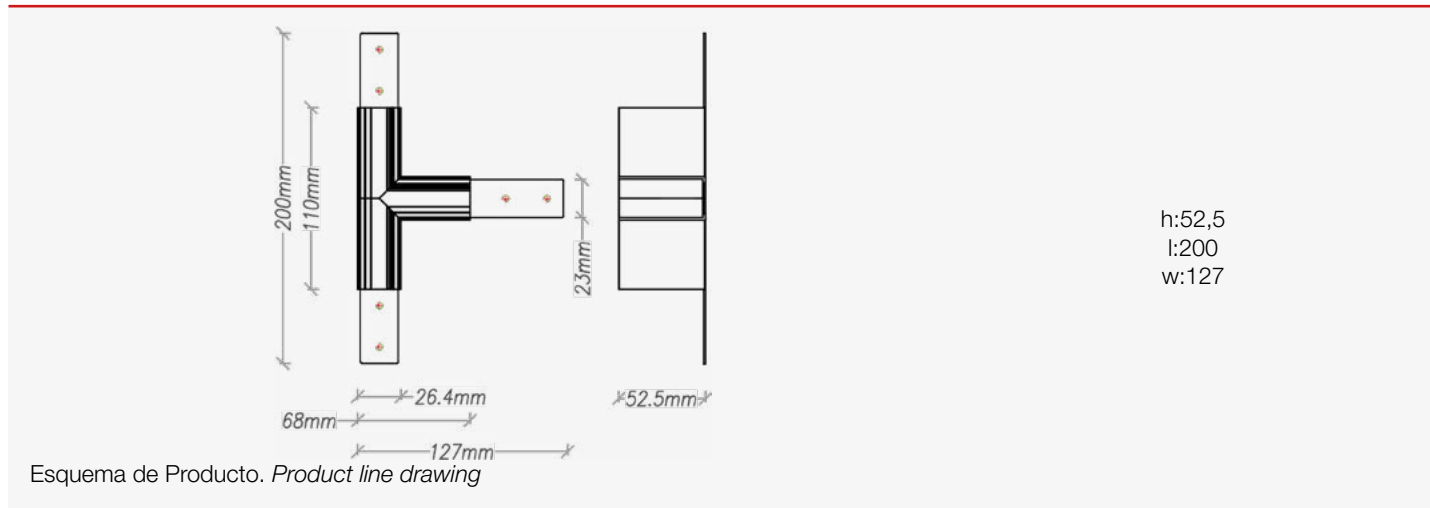

Dimensiones. *Dimensões*

En caso de rotura. *Em caso de quebra:* www.roblan.com

Última actualización: 2025-12-30 15:49:30 UTC+0000 Sujeto a cambios sin previo aviso. Utilizar datos más recientes.

Última atualização: 2025-12-30 15:49:30 UTC+0000 Sujeito a alterações sem aviso prévio. Utilizar os dados mais recentes.