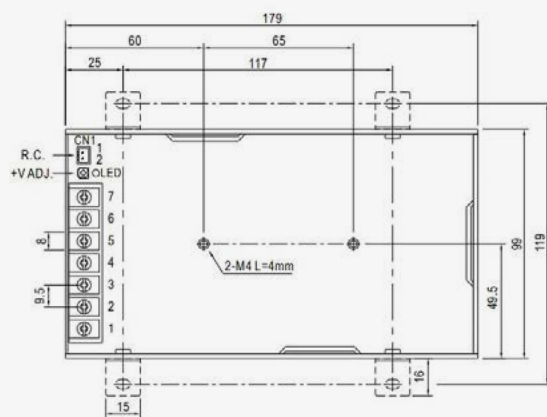

 Accesorio LED
Acessórios LED

Código de Barras

8435298041886

 Unidades/Embalaje. *Unidades/Embalagem*

24

 MEAS Carton. *MEDIDAS Caixa*

35x33x45

 Peso Bruto Embalaje Externo. *Peso Bruto Embalagem Externa*

14,5

Dimensiones. *Dimensões*

h:30
l:179
w:99

Esquema de Producto. *Product line drawing*

Instalación. *Instalação*

Peso producto. *Peso do produto*

0,52Kg

En caso de rotura. *Em caso de quebra:* www.roblan.com