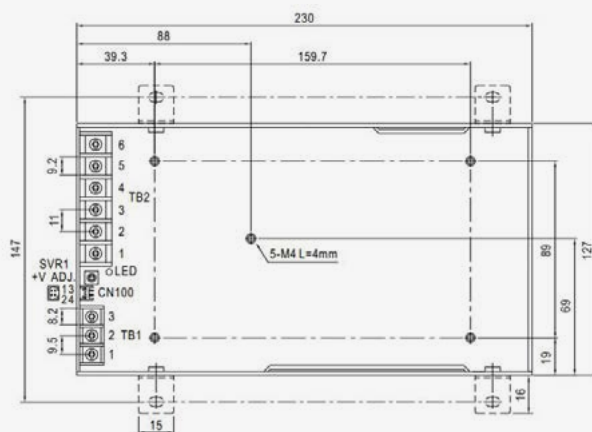

 Accesorio LED
Acessórios LED

Código de Barras

8435298041909

 Unidades/Embalaje. *Unidades/Embalagem*

9

 MEAS Carton. *MEDIDAS Caixa*

35x33x45

 Peso Bruto Embalaje Externo. *Peso Bruto Embalagem Externa*

12,7

Dimensiones. *Dimensões*

h:40,5
l:230
w:127

Esquema de Producto. *Product line drawing*

Instalación. *Instalação*

Peso producto. *Peso do produto*

1,9Kg

En caso de rotura. *Em caso de quebra:* www.roblan.com