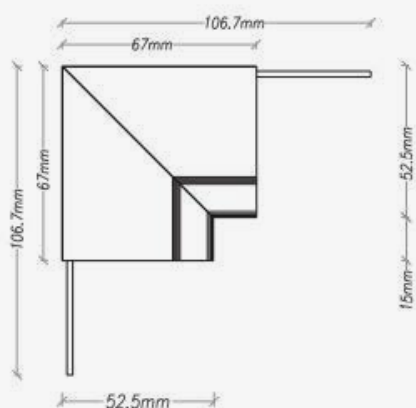

Accesorio LED
Acessórios LED

Código de Barras

8435298041879

Unidades/Embalaje. *Unidades/Embalagem*

50

Dimensiones. *Dimensões*

h:52,5
l:67
w:67

Esquema de Producto. *Product line drawing*