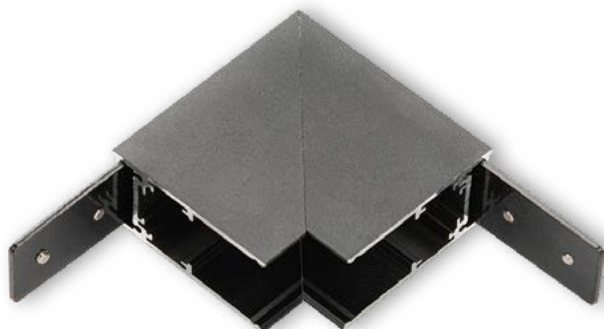

EAN: 8435298041817

TKMWISFLEX

Conector 90° interior para TKMTR S (superficie/suspensión - añadir TKMFLEXCONN)

Conector interno de 90° para instalações de superfície (somente conexão física, adicione TKMFLEXCONN para conexão condutiva)