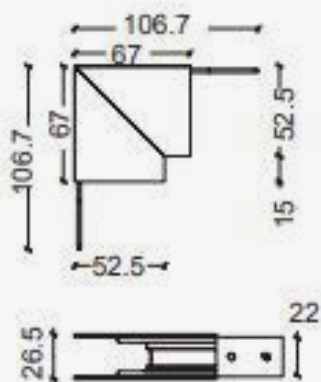

Accesorio LED
Acessórios LED

Código de Barras

8435298041817

Unidades/Embalaje. *Unidades/Embalagem*

50

Dimensiones. *Dimensões*

h:26,5
l:67
w:67

Esquema de Producto. *Product line drawing*